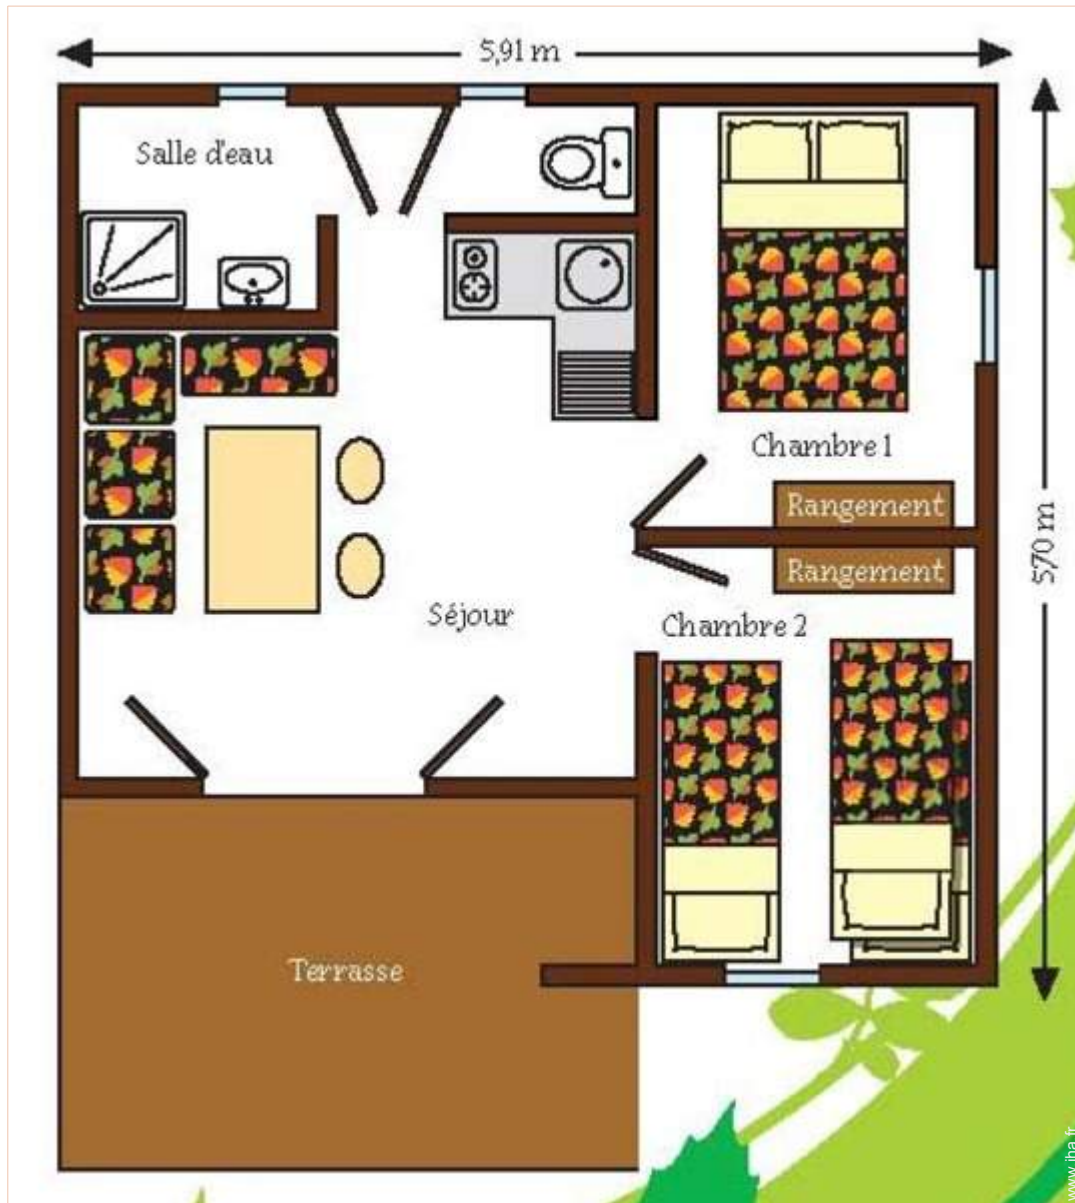

- **Commodités :**

- Boulangerie 7,5km
- Banque 20km
- Pharmacie 7,5km
- Médecin 7,5km

Vue

panorama

Général

Intérieur

- **Capacité d'accueil :**
5 personne(s) - 2 adultes, 3 enfant(s)
- **Superficie habitable :**
38m²
- **Agencement intérieur :**
3 pièce(s), 2 chambre(s), 1 salle(s) de douche, 1 WC, séjour 10m², cuisine américaine, salle de jeux, buanderie
- **Couchage - lit(s) :**
1 lit(s) double(s), 1 canapé-lit(s) 2 pers, 1 lit(s) simple(s), 1 lits superposés, 1 lit(s) bébé
- **Confort :**
T.V., jeux de société, collection de livres, prise antenne t.v., placard, chauffage électrique, baie vitrée, rideaux, stores, double-vitrage
- **Equipement ménager :**
Vaisselle/couverts, ustensiles et batterie de cuisine, machine à café électrique, plaques de cuisson, mini-four, réfrigérateur, congélateur, lave-linge, sèche-linge, aspirateur, planche à repasser

- **Informations pratiques**
Enfants bienvenus
Animaux acceptés
Couverture téléphonie mobile
Eau : chaude/froide

aménagement intérieur

Plan d'agencement

Album photos - 1

panorama

Vue

Général

aménagement intérieur