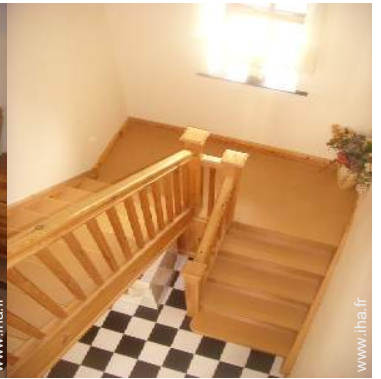

la maison

Conditions de réservations

• Réservation

→ Versement du solde :
à la remise des clefs
→ Caution demandée : 125€ *

• Location

→ Forfait ménage départ inclus

Modes de paiement acceptés

• Visa/Delta/Electron • American Express
• PayPal • Espèces

► Réserver

► Contacter le propriétaire

Contactez directement les propriétaires

www.iha.fr
N° annonce
76001
>> Réserver <<

Contact

Nom	Mme MC LAUGHLIN Mari Inishowen Selfcatering
Adresse	Inishowen Peninsula Ture, Muff
Ville	DONEGAL
Pays	Irlande
Tél. Mobile	+353 (0) 862338380 (Irlande)

Langues parlées

* Taux de conversion à titre indicatif : 100€ = 125.87$ = 80.11£

N° annonce 76001

www.iha.fr