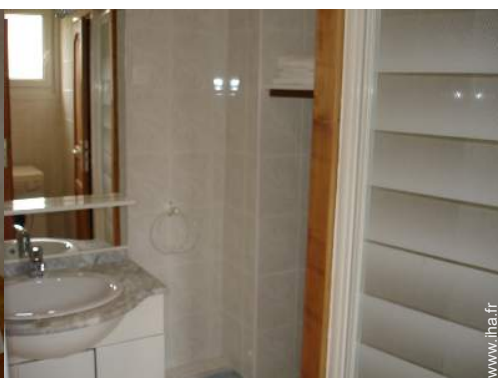

Environnement