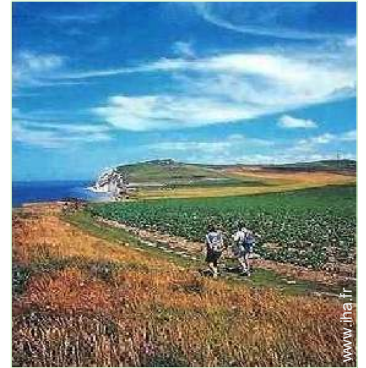

Extérieur

- **Superficie du terrain :**
  < 100m²
- **Cadre extérieur :**
  Terrain clos, jardin, pelouse
- **Equipements extérieurs :**
  Barbecue, table(s) de jardin, 6 chaise(s) de jardin, salon de jardin, transat(s)

Villes à proximité

Services

- **Linge :**
  Draps, Linge de toilette, Linge de maison, Couverture(s), Oreiller(s)
- **Maison :**
  Nettoyage de départ possible en sus (+45€)

Informations pratiques

- **Informations pratiques**
  Enfants bienvenus
  Location non fumeur, couverture téléphonie mobile, transport personnel souhaitable