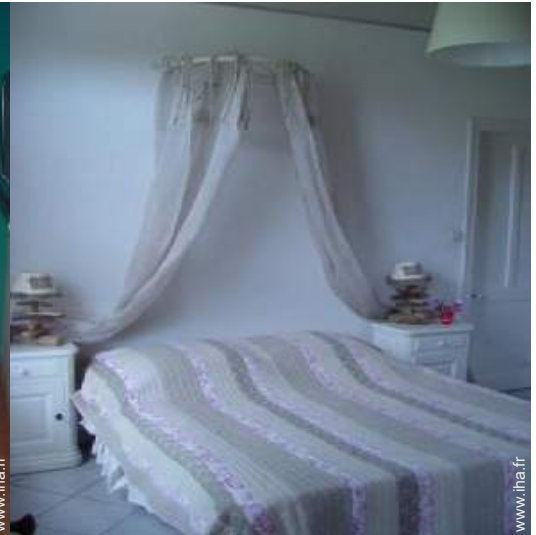

Album photos - 1