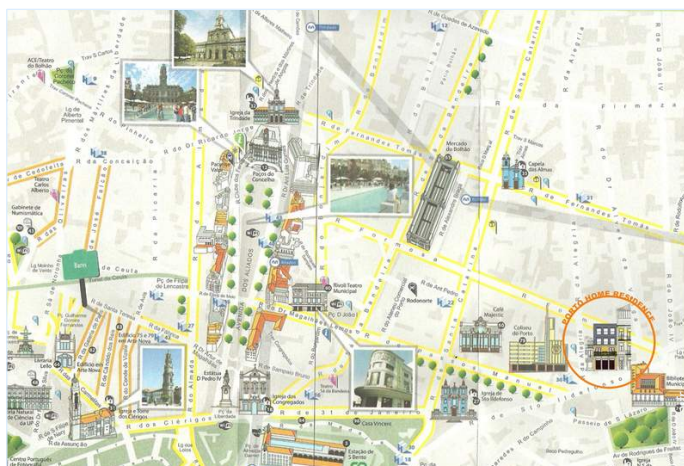

Environnement

• **Site :**

- Plage de sable 5km
- Rivière 800m

• **Commodités :**

- Centre ville <50m
- Arrêt/station de bus <50m
- Station de métro 200m
- Tramways 800m
- Liaison bus plage <50m
- Location de vélo/VTT <50m
- Location de voiture 1km
- Location de bateau 800m
- Boulangerie <50m
- Traiteur <50m
- Petits commerces <50m
- Super marché <50m
- Boutiques de luxe et marques 300m
- Salon de coiffure <50m
- Cyber café <50m
- Poste 200m
- Banque <50m
- Distributeur automatique de billets <50m
- Pharmacie 100m
- Hôpital 1km

Plan d'agencement

www.ihf.fr

N° annonce 12039

www.ihf.fr

Internet
Holiday
Ads

Album photos - 1

Couchage - lit(s)

cuisine

Album photos - 2

séjour

Plan d'accès

Localisation & Accès

Coordonnées GPS en degrés, minutes, secondes: Latitude 41°8'49"N - Longitude 8°36'13"O ([Hébergement](#))

Adresse

→ Rua St Ildfonso n°223
4000 Porto

● [Aéroport Porto Francisco Sá Carneiro](#)

→ Porto, District de Porto, Nord, Portugal
→ Distance : 17km

● Vila Nova de Gaia : Distance : 4km

Contact

Nom	M. FERREIRA Abílio Porto Home Residence
Adresse	Rua St Ildfonso N 223
Ville	4000-470 PORTO
Pays	Portugal
Tél. Fixe	+351 222013142 (Portugal)
Tél. Mobile	+351 965553636 (Portugal)