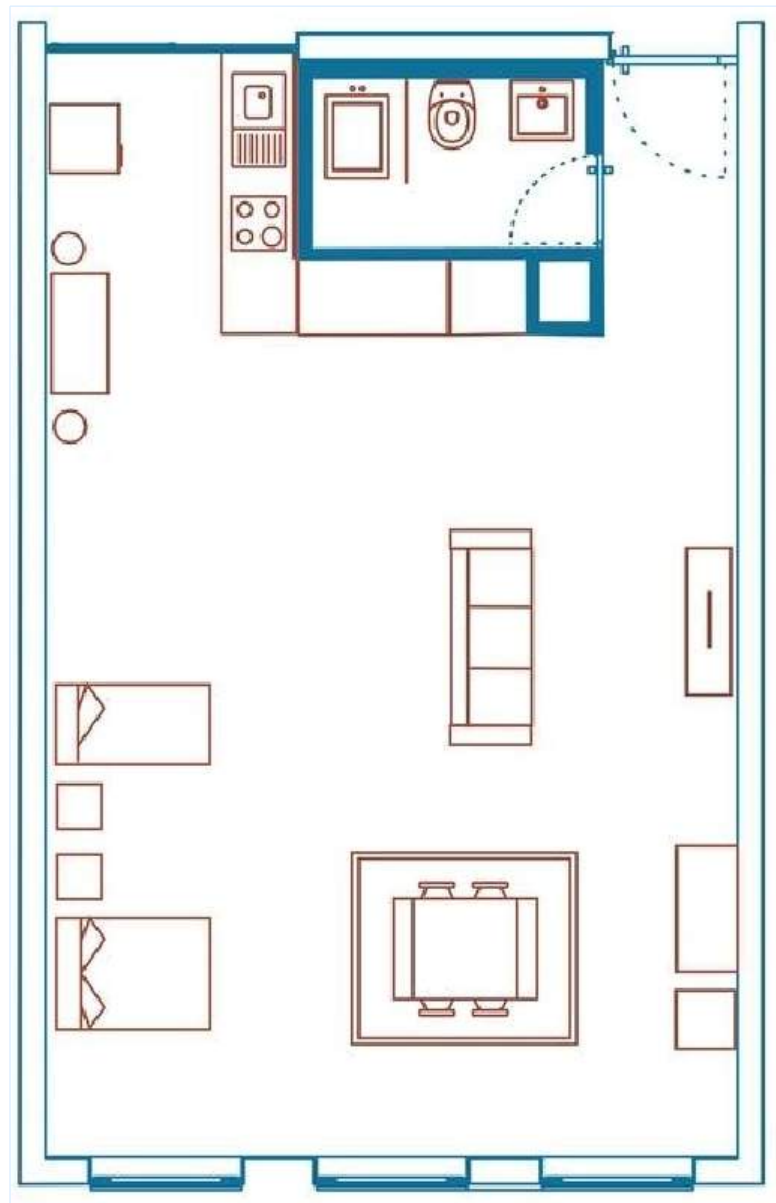

séjour

Intérieur

- **Capacité d'accueil :**
4 personne(s)
- **Superficie habitable :**
80m²
- **Agencement intérieur :**
1 chambre(s), 1 salle(s) de bain, 1 salle(s) de douche, 1 WC, séjour, kitchenette, salle à manger, salon télévision, dressing, atelier
- **Couchage - lit(s) :**
1 lit(s) double(s), 2 lit(s) simple(s), 1 lit(s) bébé
- **Confort :**
T.V., prise antenne t.v., wifi (accès internet sans fil), armoire, placard, penderie, chauffage électrique, double-vitrage, volets automatiques, interphone
- **Equipement ménager :**
Vaisselle/couverts, ustensiles et batterie de cuisine, cuisinière électrique, plaques de cuisson, four, hotte aspirante, réfrigérateur, congélateur

Plan d'agencement

www.ihf.fr

N° annonce 12039

www.ihf.fr

Internet
Holiday
Ads

Album photos - 1

Couchage - lit(s)

cuisine