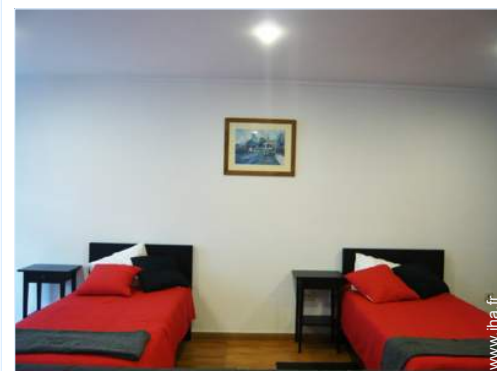

Couchage - lit(s)

N° annonce 12039

www.iha.fr