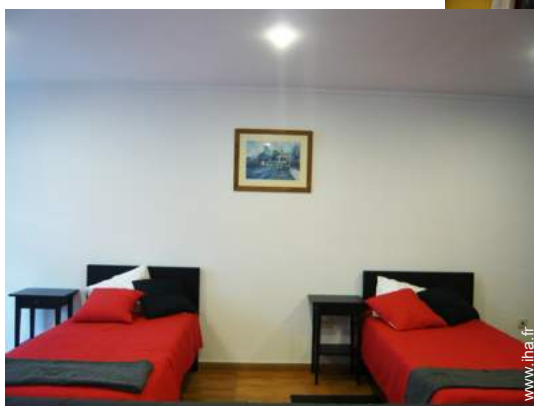

Location de vacances Côte Verte "Porto Home Residence"