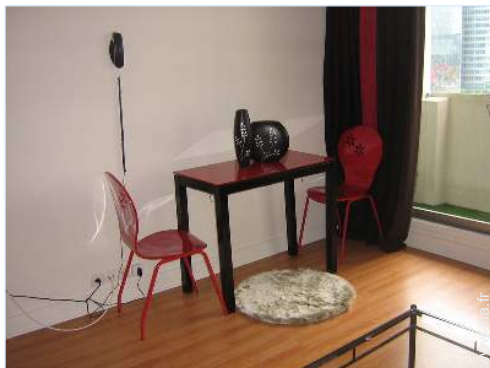

coin repas

Environnement & localisation

Ville

Culture

Loisirs

- **Attraits et détente** :

Restaurant, cinéma, parc et jardin, centre d'exposition, galerie d'art, musée, festival, centre de beauté, centre de fitness

Environnement

- **Commodités** :

- Station de métro 100m
- Tramways 100m
- Petits commerces <50m
- Super marché 100m
- Boutiques de luxe et marques 100m
- Salon de coiffure 100m
- Poste 100m
- Banque 50m
- Distributeur automatique de billets 50m
- Pharmacie 50m
- Médecin <50m