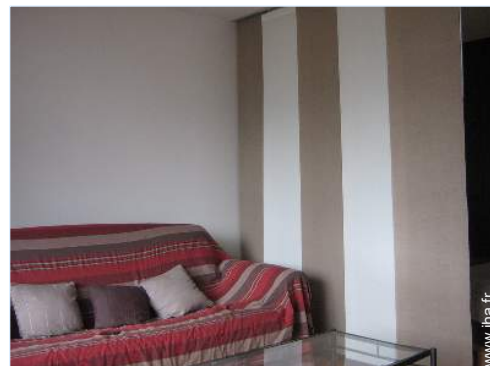

canapé-lit(s) 2 pers

Services

- **Linge :**
  Draps possible en sus, Linge de toilette possible en sus, Couette(s), Oreiller(s)
- **Maison :**
  Entretien ménager, Nettoyage de départ, Gardien/concierge

Informations pratiques

- **Informations pratiques**
  Enfants bienvenus
  Animaux refusés
  Location non fumeur, couverture téléphonie mobile
- **Accueil de personne handicapée**
  Accès fauteuil roulant