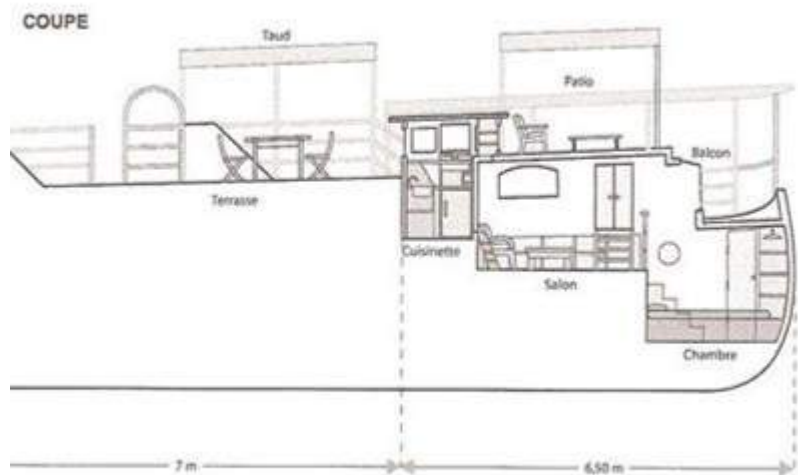

### Intérieur

- **Capacité d'accueil :**  
3 personne(s) - 2 adultes, 1 enfant(s)
- **Superficie habitable :**  
25m<sup>2</sup>
- **Agencement intérieur :**  
2 pièce(s), 1 chambre(s), cabine nuit, 1 salle (s) de bain, 1 WC, séjour 9m<sup>2</sup>, salon 9m<sup>2</sup>, kitchenette, coin repas, salon télévision, patio, véranda, loggia
- **Couchage - lit(s) :**  
1 lit(s) double(s), 1 lit tiroir 1 pers
- **Confort :**  
T.V., collection de films, wifi (accès internet sans fil), penderie, ventilateur d'appoint, chauffage central, baie vitrée, rideaux, interphone
- **Equipement ménager :**  
Vaisselle/couverts, cafetière, machine à café électrique, bouilloire électrique, grille-pain, plaques de cuisson, micro-ondes, réfrigérateur, aspirateur

vue depuis le salon

Plan d'agencement

PLANS

Album photos - 1

vue du lit  
(View  
from the bed)

vue depuis la chambre

vue depuis la véranda

vue depuis la chambre

Album photos - 2

vue depuis la cuisine

vue depuis le salon

vue depuis la chambre

vue depuis la chambre

vue depuis le balcon