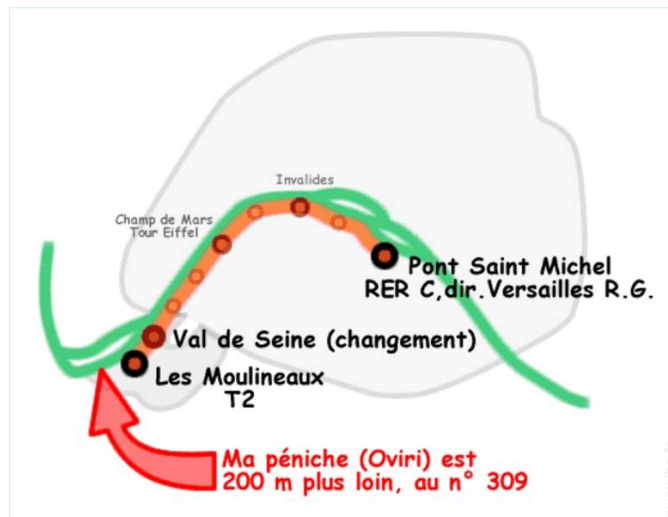

### Plan d'accès

### Localisation & Accès

Coordonnées GPS en degrés, minutes, secondes: Latitude 48°49'16.212"N - Longitude 2°15'5.148"E (Ville)