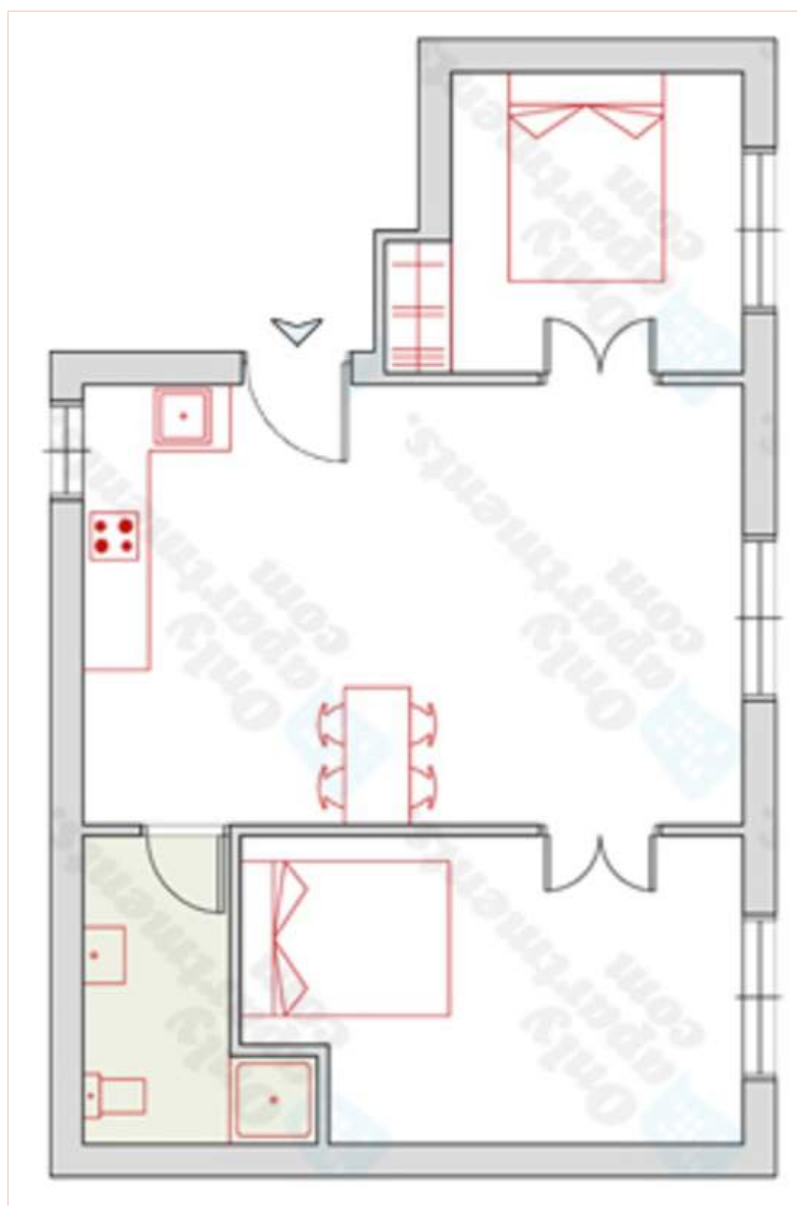

aménagement intérieur

N° annonce 4416

[www.ihf.fr](http://www.ihf.fr)

>> LOCATIONS DE VACANCES

Internet  
Holiday  
Ads

Internet  
Holiday  
Ads

DE PARTICULIER A PARTICULIER

cuisine

### Intérieur

- **Capacité d'accueil :**  
4 personne(s)
- **Superficie habitable :**  
45m<sup>2</sup>
- **Agencement intérieur :**  
3 pièce(s), 2 chambre(s), salle(s) de bain, 1 salle(s) de douche, 1 WC, séjour, coin cuisine, coin repas
- **Couchage - lit(s) :**  
2 lit(s) double(s), 1 lit(s) futon 2 pers
- **Confort :**  
Cheminée, ascenseur, T.V., lecteur DVD, jeux de société, collection de livres, collection de films, wifi (accès internet sans fil), penderie, sèche-cheveux, chauffage central, rideaux, double-vitrage, digicode
- **Équipement ménager :**  
Vaisselle/couverts, ustensiles et batterie de cuisine, machine à café espresso, bouilloire électrique, grille-pain, grille-viande, plaques de cuisson, four, micro-ondes, réfrigérateur, congélateur, lave-vaisselle, lave-linge, aspirateur, fer à repasser

Plan d'agencement

www.ihf.fr

Album photos - 1

aménagement intérieur

Album photos - 2

cuisine

WC

salle(s) de douche