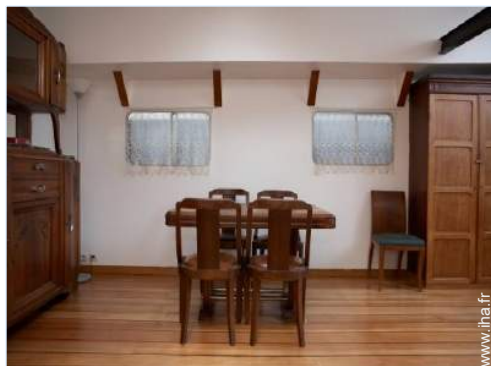

salle à manger

Intérieur

- **Capacité d'accueil :**
  6 personne(s) - 2 adultes, 4 enfant(s)
- **Superficie habitable :**
  55m²
- **Agencement intérieur :**
  2 pièce(s), 1 chambre(s), 1 salle(s) de bain, 1 salle(s) de douche, 1 WC, séjour 35m², grande cuisine américaine, salle à manger, salon télévision
- **Couchage - lit(s) :**
  1 lit(s) double(s), 2 canapé-lit(s) 2 pers
- **Confort :**
  T.V., home cinéma, lecteur DVD, câble/satellite, accès internet haut débit, wifi (accès internet sans fil), placard, penderie, sèche-cheveux, sèche-serviettes chauffant, intégralement climatisé, fenêtre de toit, rideaux
- **Equipement ménager :**
  Vaisselle/couverts, ustensiles et batterie de cuisine, machine à café électrique, bouilloire électrique, grille-pain, plaques de cuisson, four, micro-ondes, réfrigérateur, lave-vaisselle, aspirateur, fer à repasser, planche à repasser

Extérieur

- **Installation extérieure :**
  Terrasse 8m²
- **Cadre extérieur :**
  Rivière
- **Equipements extérieurs :**
  Barbecue, table(s) de jardin, 6 chaise(s) de jardin