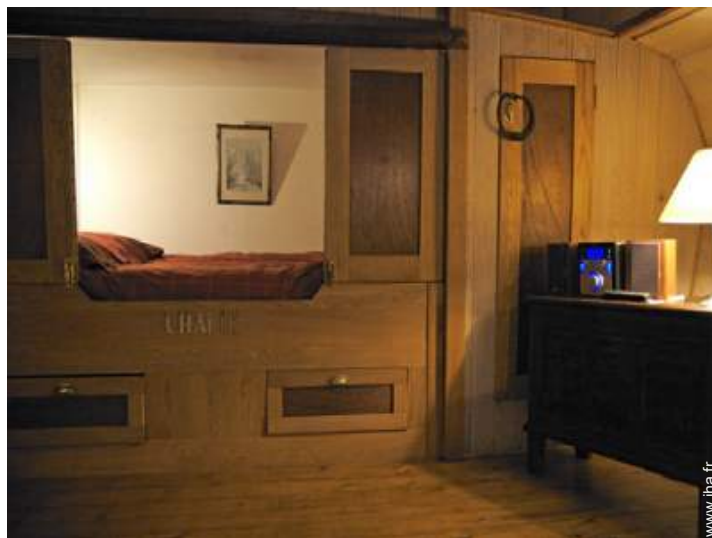

Intérieur

- **Capacité d'accueil :**
12 personne(s) - 12 adultes
- **Superficie habitable :**
55m²
- **Agencement intérieur :**
2 chambre(s), 1 salle(s) de douche, séjour, cuisine américaine, salon bar
- **Couchage - lit(s) :**
2 lit(s) double(s), 1 canapé-lit(s) 2 pers
- **Confort :**
Collection de livres, accès internet haut débit, sèche-cheveux, intégralement climatisé
- **Equipement ménager :**
Machine à café électrique, grille-pain, presse-agrumes, cuisinière électrique, mini-four, micro-ondes, réfrigérateur, congélateur, lave-vaisselle, lave-linge, fer à repasser

chambre

Album photos - 1

séjour

séjour

chambre d'ami

Album photos - 2

chambre

salle(s) de douche