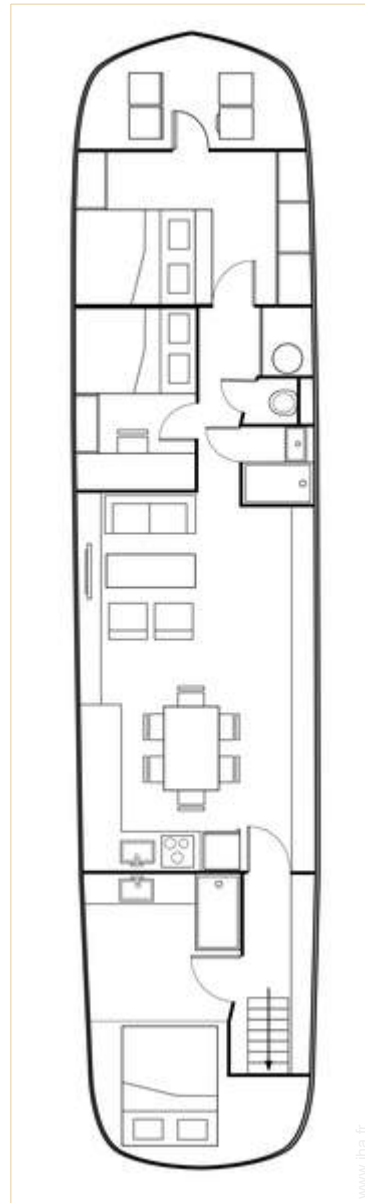

Location de vacances de Prestige Concorde "Péniche Risico"

Péniche de 80' (24,5 mètres), entrée individuelle, à quai

Cadre : romantique, enchanteur

Capacité : 6 personne(s)

Chambre(s) : 3

Pièce(s) : 4

Paris 8ème arr. - Paris (75) - Paris - Île de France

vue depuis la terrasse

vue sur port

aménagement intérieur

Intérieur

- **Capacité d'accueil :**
6 personne(s)
- **Superficie habitable :**
100m²
- **Agencement intérieur :**
4 pièce(s), 3 chambre(s), 2 salle(s) de douche, 1 WC, salon, cuisine américaine, salon télévision, bureau, cellier
- **Couchage - lit(s) :**
1 lit(s) double(s), 2 lit(s) queen-size(s)
- **Confort :**
T.V., chaine hifi, lecteur DVD, collection de livres, prise antenne t.v., téléphone, câble/satellite, accès internet haut débit, wifi (accès internet sans fil), placard, penderie, sèche-cheveux, partiellement climatisé, chauffage électrique, fenêtre de toit, portail à digicode
- **Equipement ménager :**
Vaisselle/couverts, ustensiles et batterie de cuisine, machine à café électrique, grille-pain, plaques de cuisson, four, micro-ondes, hotte aspirante, réfrigérateur, congélateur, lave-vaisselle, lave-linge, sèche-linge, aspirateur, fer à repasser, planche à repasser

chambre

Plan d'agencement

Album photos - 1

vue sur port

vue depuis la terrasse

vue depuis la terrasse

aménagement intérieur

chambre

Album photos - 2

chambre

Péniche

salon

vue sur port

vue depuis la terrasse

coin cuisine

vue sur monument