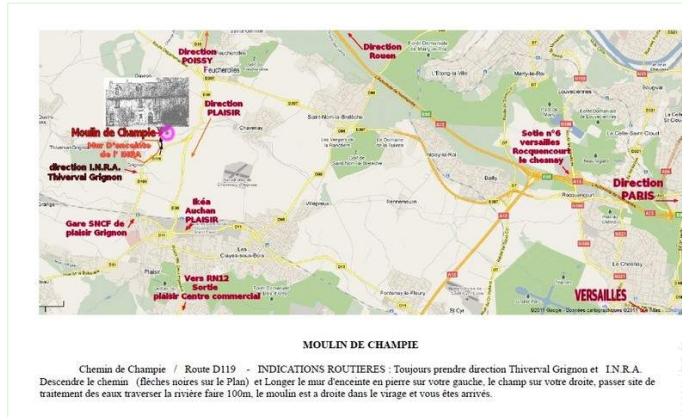

Album photos - 1

salle à manger

salle(s) de douche

Couchage - lit(s)

Album photos - 2

salle(s) de douche

Plan d'accès

Localisation & Accès

Coordonnées GPS en degrés, minutes, secondes: Latitude 48°51'7"N - Longitude 1°57'5"E ([Hébergement](#))

Adresse

→ Rue du Moulin de Champie
78850 Thiverval Grignon

● Gare ferroviaire Plaisir Grignon

→ Plaisir, Yvelines, Paris - Île de France, France
→ Distance : 2,5km
→ Temps : 5'