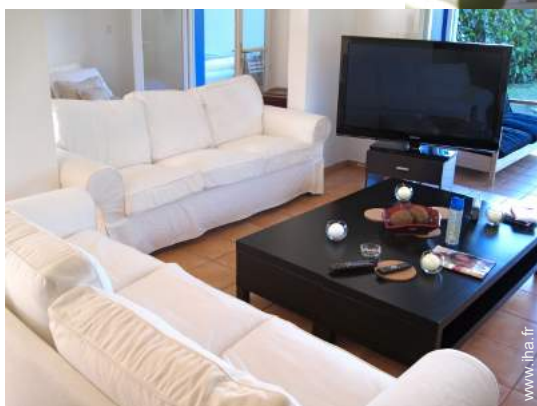

Location de vacances Baie Orientale "Sunshine Cottage"

Maison, individuel(le), de 1 étage
dans un(e) Resort

Cadre : tropical, luxuriant

Capacité : 10 personne(s)

Chambre(s) : 4

Pièce(s) : 4

Baie Orientale - Partie française