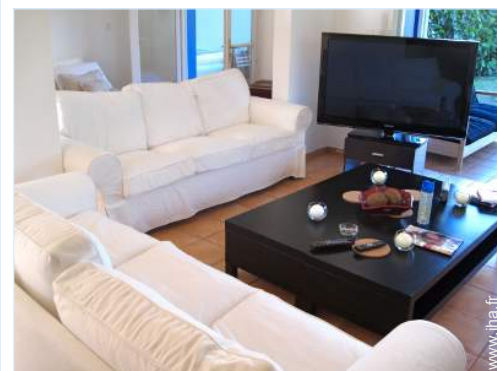

salon télévision