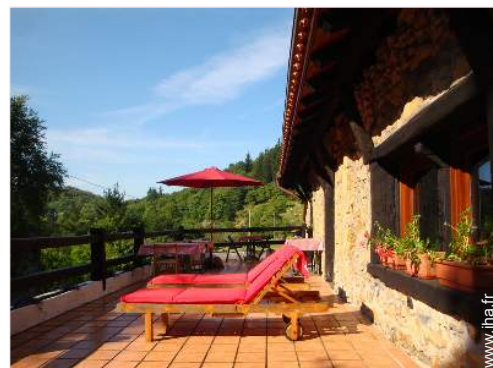

- **Commodités :**

- Centre village 3km
- Arrêt/station de bus <50m
- Liaison bus plage <50m
- Boulangerie 2km
- Petits commerces 2km
- Boutiques de luxe et marques 7,5km
- Salon de coiffure 7,5km
- Poste 7,5km
- Banque 2km
- Distributeur automatique de billets 2km
- Pharmacie 2km
- Médecin 2km
- Hôpital 30km