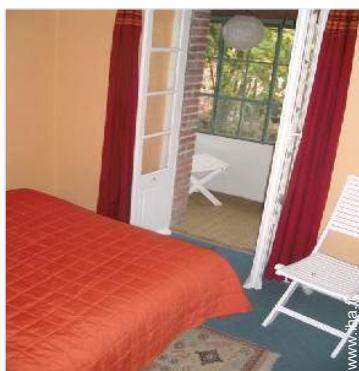

chambre

Environnement & localisation

Campagne

Loisirs

- **Loisirs à moins de 20 km / 12 miles :**

Canoë-kayak, tennis, centre équitation, chemin de promenade, randonnée, VTT (itinéraire circuit), karting, terrain d'aéromodélisme, pêche à la ligne

- **Attraits et détente :**

Bar/pub, restaurant, cinéma, parc et jardin, parc de loisirs, zoo/parc animalier, site historique, cave et dégustation de vin

Environnement

- **Site :**

- Mer/océan >50km
- Piscine publique 2km
- Rivière <50m

- **Commodités :**

- Centre ville 1,5km
- Location linge blanchisserie 2km
- Boulangerie 1,5km
- Traiteur 500m
- Petits commerces 2km
- Super marché 500m
- Salon de coiffure 500m
- Poste 1,5km
- Banque 2km
- Distributeur automatique de billets 500m
- Pharmacie 1,5km
- Médecin 1,5km
- Infirmière 1,5km