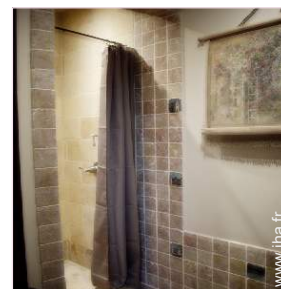

• Avantages privatifs

Piano, table de ping-pong

salle(s) de bain