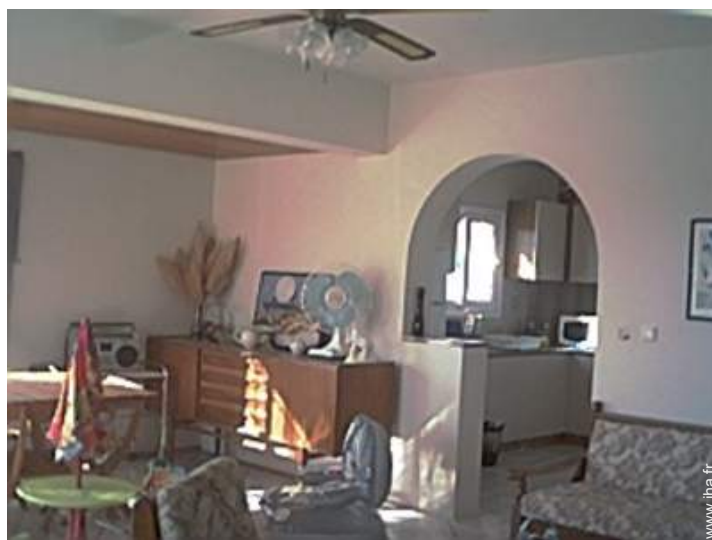

Album photos - 1