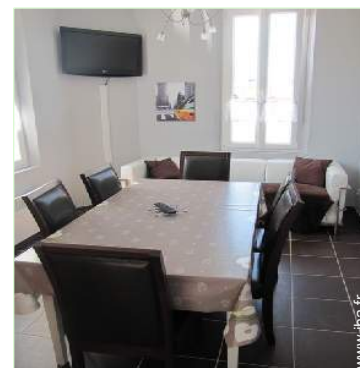

séjour

Intérieur

- **Capacité d'accueil :**
  5 personne(s) - 5 adultes
- **Superficie habitable :**
  55m²
- **Agencement intérieur :**
  2 pièce(s), 2 chambre(s), 1 salle(s) de douche, 1 WC, séjour 15m², cuisine indépendante, buanderie
- **Couchage - lit(s) :**
  2 lit(s) double(s), 1 lit(s) simple(s), 1 lit(s) bébé
- **Confort :**
  T.V., prise antenne t.v., rideaux, stores, double-vitrage
- **Equipement ménager :**
  Vaisselle/couverts, ustensiles et batterie de cuisine, cafetière, machine à café électrique, plaques de cuisson, four, micro-ondes, hotte aspirante, réfrigérateur, lave-vaisselle, lave-linge, aspirateur, fer à repasser, planche à repasser

Services

- **Linge :**
  Draps possible en sus, Linge de toilette possible en sus, Couverture(s), Couette(s), Oreiller(s)
- **Maison :**
  Nettoyage de départ possible en sus (+50€)

Informations pratiques

- **Informations pratiques**
  Enfants bienvenus
  Animaux acceptés sous conditions (s'informer auprès du propriétaire)
  Transport personnel souhaitable
  Eau : chaude/froide
  Tension électrique : 220-240V / 50Hz
  Alimentation électrique : secteur