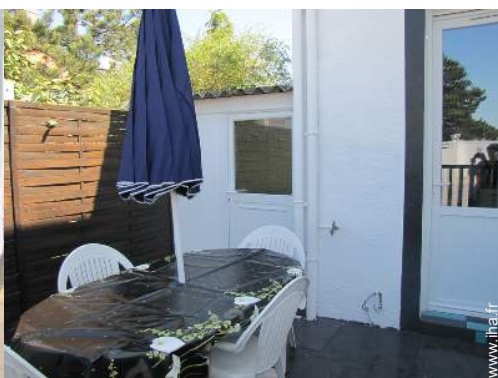

terrasse

Conditions de réservations

• Réservation

- → Versement à la réservation : 30% du montant de la location
- → Versement du solde : à la remise des clefs
- → Caution demandée : 200€

• Location

- → Charges comprises
- → Taxe de séjour en sus
- → Forfait ménage départ en sus : 50€

[▶ Réserver](#)

[▶ Contacter le propriétaire](#)

Modes de paiement acceptés

- Chèque bancaire • Espèces

Contactez directement les propriétaires

www.ihfr.fr
N° annonce
77583
>> Réserver <<

Contact

Nom Mme SAGOT Kathy
Adresse 17 rue d'Étalondes
Ville 76260 FLOCCUES
Pays France
Tél. Mobile +33 (0) 6 72 92 27 42 (France)

Langues parlées