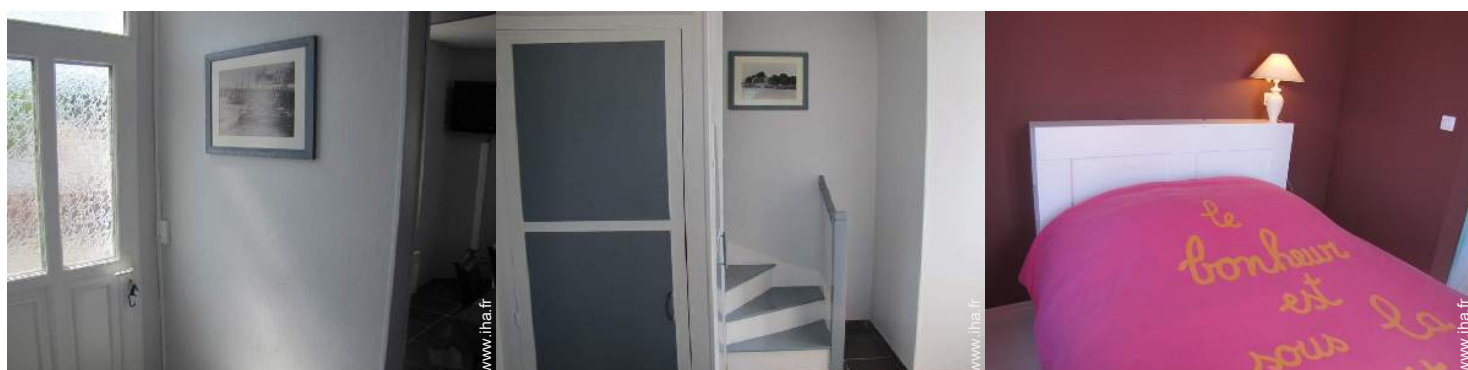

### Intérieur

- **Capacité d'accueil :**  
5 personne(s) - 5 adultes
- **Superficie habitable :**  
55m<sup>2</sup>
- **Agencement intérieur :**  
2 pièce(s), 2 chambre(s), 1 salle(s) de douche, 1 WC, séjour 15m<sup>2</sup>, cuisine indépendante, buanderie
- **Couchage - lit(s) :**  
2 lit(s) double(s), 1 lit(s) simple(s), 1 lit(s) bébé
- **Confort :**  
T.V., prise antenne t.v., rideaux, stores, double-vitrage
- **Equipement ménager :**  
Vaisselle/couverts, ustensiles et batterie de cuisine, cafetière, machine à café électrique, plaques de cuisson, four, micro-ondes, hotte aspirante, réfrigérateur, lave-vaisselle, lave-linge, aspirateur, fer à repasser, planche à repasser

Album photos - 1

Environnement

Maison de Charme

vue d'ensemble

terrasse

Album photos - 2

séjour

coin cuisine