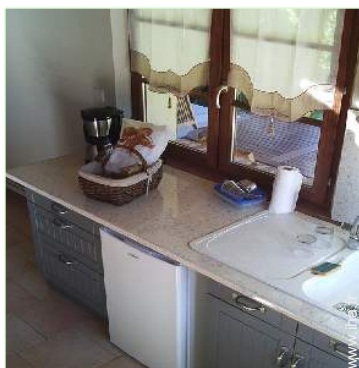

aménagement intérieur

la maison

coin cuisine

Intérieur

- **Capacité d'accueil :**
3 personne(s) - 2 adultes, 1 enfant(s)
- **Superficie habitable :**
80m²
- **Agencement intérieur :**
2 pièce(s), 1 chambre(s), 1 salle(s) de douche, 1 WC, séjour 38m², coin cuisine, coin repas, mezzanine
- **Couchage - lit(s) :**
1 lit(s) double(s), 1 canapé-lit(s) 2 pers, 1 lit(s) simple(s), 1 lit(s) bébé
- **Confort :**
T.V., chaine hifi, lecteur DVD, jeux de société, collection de livres, prise antenne t. v., cable/satellite, accès internet, wifi (accès internet sans fil), sèche-cheveux, sèche-serviettes chauffant, chauffage central, baie vitrée, fenêtre de toit
- **Equipement ménager :**
Vaisselle/couverts, ustensiles et batterie de cuisine, cafetière, bouilloire électrique, grille-pain, mini-four, micro-ondes, réfrigérateur, lave-vaisselle, lave-linge, sèche-linge