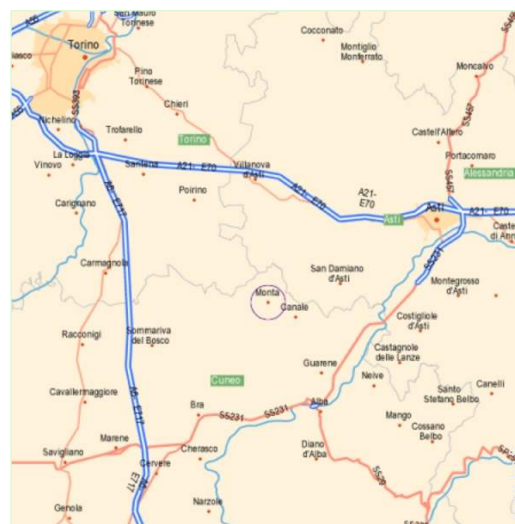

Plan d'accès

Localisation & Accès

Coordonnées GPS en degrés, minutes, secondes: Latitude 44°49'51"N - Longitude 7°56'23"E (Hébergement)

Adresse

→ Casali Ponchietta, 17
12046 Montà

- Montà : Distance : 2km
- Alba : Distance : 20km
- Turin : Distance : 40km

Contact

Nom	Mme DELPIANO Marina AZIENDA AGRITURISTICA CASCINA PONCHIETTA
Adresse	CASALI PONCHIETTA , 17
Ville	12046 MONTA' D' ALBA
Pays	Italie
Tél. Fixe	+39 0173 976650 (Italie)
Tél. Mobile	+39 333 1273044 (Italie)
Télécopie	+39 0173 976650 (Italie)
Langues parlées