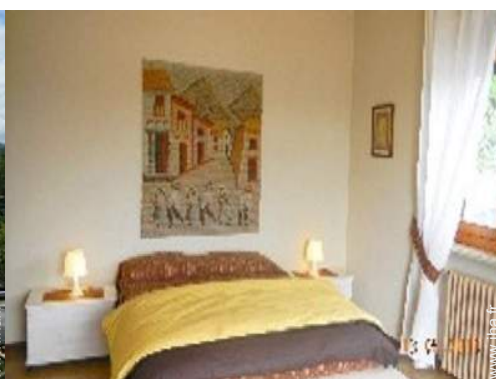

chambre

Conditions de réservations

• Réservation

- → Versement à la réservation : 20% du montant de la location
- → Caution demandée : 200€

• Location

- → Charges comprises
- → Taxe de séjours incluse
- → Forfait ménage départ en sus : 90€
- → Prévoir supplémentaire pour :
  - lit(s) supplémentaire(s)
  - bois de chauffage

► [Réserver](#)

► [Contacter le propriétaire](#)

Contactez directement les propriétaires

www.ihfr.fr
N° annonce
11003
>> [Réserver](#) <<

Contact

Nom	M. ZAGO Maurizio
Adresse	Via per Boleto, 19
Ville	ALZO DI PELLA
Pays	Italie
Tél. Mobile	+39 3284542252 (Italie)
Tél. Mobile2	+39 3471153348 (Italie)

Langues parlées