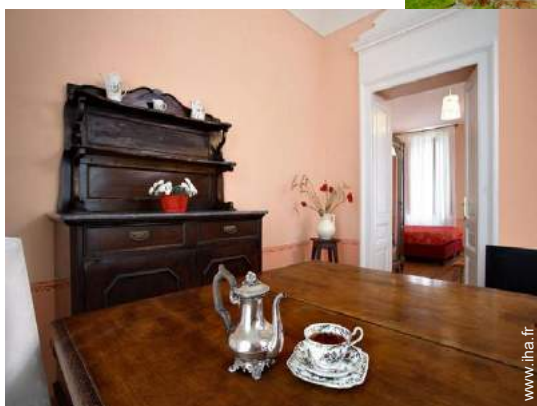

Location de vacances Canavese "Villa d'Azeglio"

Villa, mitoyen(ne), de plain-pied,
entrée individuelle, dans un(e)
Propriété de Charme

Cadre : calme, romantique

Capacité : 22 personne(s)

Chambre(s) : 8

Albiano d'Ivrea - Province de Turin (TO) - Piémont
Italie

N° annonce 24840

www.ihh.com