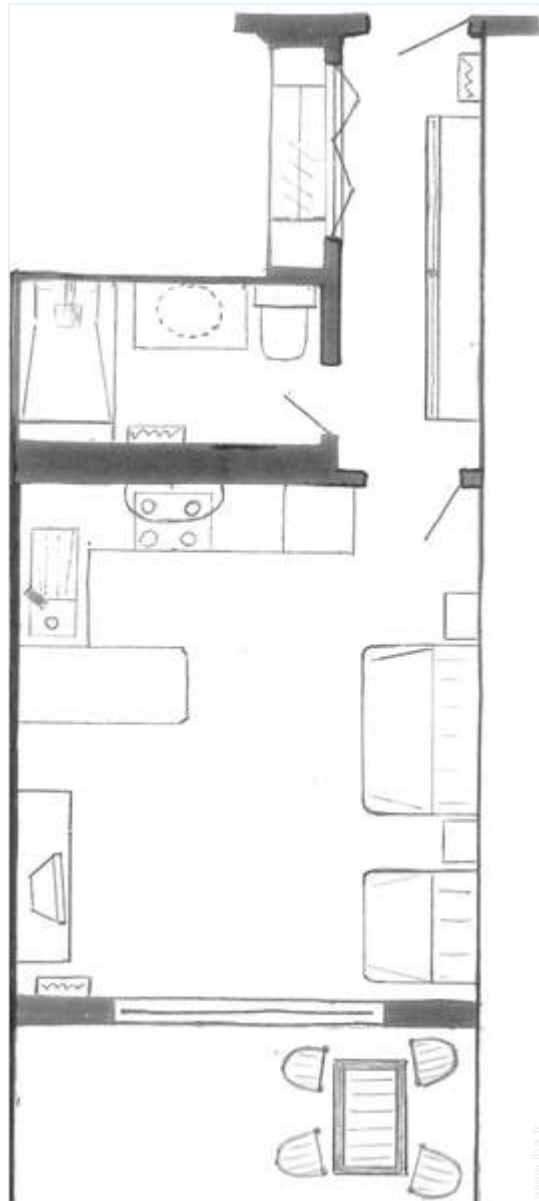

Plan d'agencement