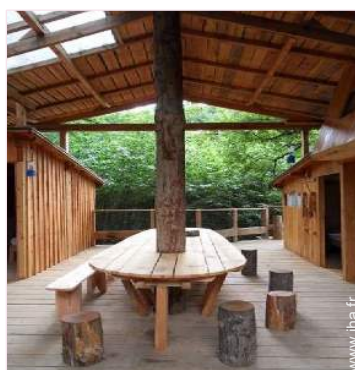

Extérieur

- **Superficie du terrain :**
  > 10 ha
- **Installation extérieure à disposition des hôtes :**
  Terrasse couverte 50m²
- **Cadre extérieur à disposition des hôtes :**
  Bois > 10 ha
- **Equipements extérieurs à disposition des hôtes :**
  Four à pizza, barbecue, table(s) de jardin, chaise(s) de jardin, 3 hamac(s), balançoire, bac à sable, douche extérieure, WC extérieur

Intérieur

- **Capacité d'accueil :**
  18 hôtes, 4 Chambre(s) d'hôtes
- **Superficie habitable :**
  150m²
- **Agencement intérieur à disposition des hôtes :**
  Séjour 80m²

Services

- **Restauration :**
  Petit déjeuner, Table d'hôte possible en sus (+25€), Repas barbecue possible en sus (+15€)
- **Linge :**
  Draps, Couverture(s), Oreiller(s)
- **Maison :**
  Nettoyage de départ possible en sus (+40€)

Informations pratiques

- **Informations pratiques**
  Enfants bienvenus
  Animaux acceptés sous conditions (s'informer auprès du propriétaire)
  Location non fumeur, couverture téléphonie mobile
- **Accueil de personne handicapée**
  Accès fauteuil roulant

N° annonce 77635

www.ihf.fr

Internet
Holiday
Ads

Internet
Holiday
Ads

DE PARTICULIER A PARTICULIER