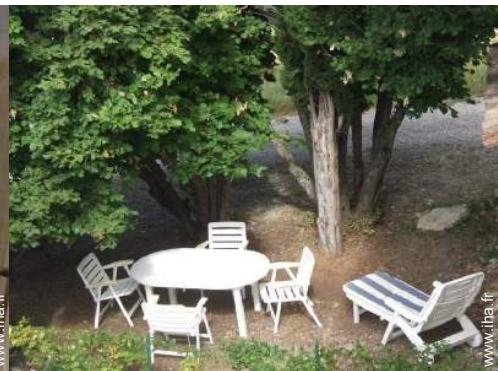

Installation extérieure