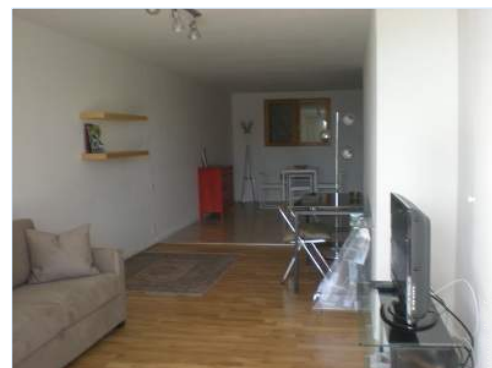

aménagement intérieur

Intérieur

- **Capacité d'accueil :**
  2 personne(s) - 2 adultes
- **Superficie habitable :**
  40m²
- **Agencement intérieur :**
  1 salle(s) de douche, 1 WC, cuisine américaine, coin repas, salon télévision, bureau
- **Couchage - lit(s) :**
  1 canapé-lit(s) 2 pers
- **Confort :**
  T.V., cable/satellite, accès internet haut débit, placard, penderie, ventilateur d'appoint, chauffage électrique, baie vitrée, rideaux, double-vitrage
- **Equipement ménager :**
  Vaisselle/couverts, ustensiles et batterie de cuisine, bouilloire électrique, plaques de cuisson, micro-ondes, réfrigérateur, lave-linge, aspirateur

Services

- **Linge :**
  Draps (1 fois/semaine), Linge de toilette, Couette(s) (1 fois/semaine), Oreiller(s) (1 fois/semaine)
- **Maison :**
  Nettoyage de départ possible en sus (+20€)

Informations pratiques

- **Informations pratiques**
  Couverture téléphonie mobile
  Eau : chaude/froide
  Tension électrique : 110-120V / 60Hz
  Alimentation électrique : secteur