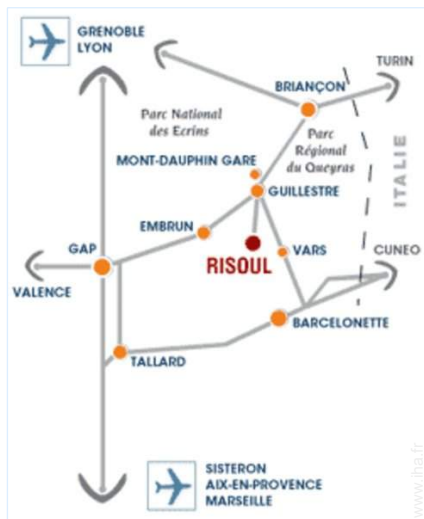

Plan d'accès

Localisation & Accès

Coordonnées GPS en degrés, minutes, secondes: Latitude 44°37'23.78"N - Longitude 6°38'5.26"E ([Hébergement](#))

Adresse

→ Station
05600 Risoul

- Guillemestre : Distance : 14km
- Embrun : Distance : 34km
- Briançon : Distance : 60km