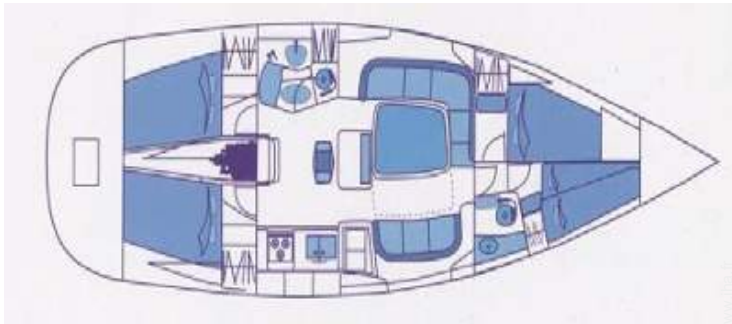

Plan d'agencement