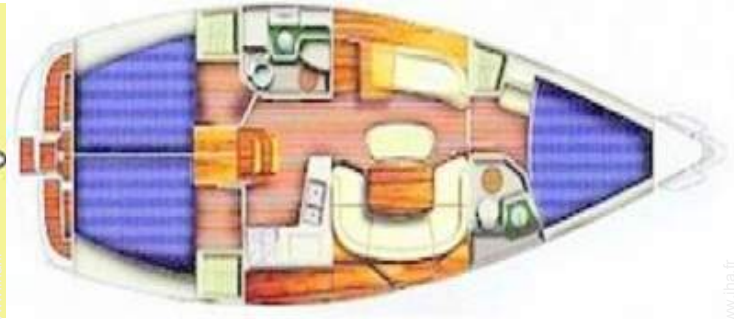

Plan d'agencement