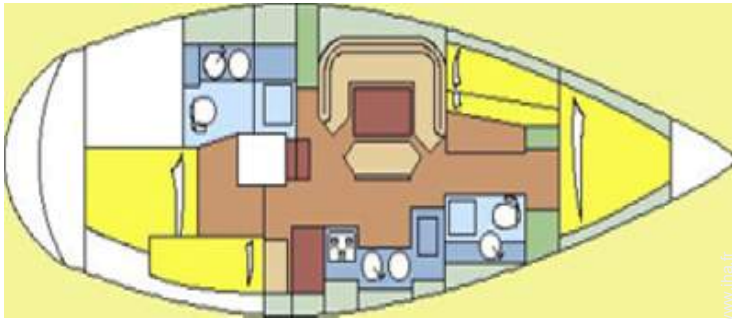

Plan d'agencement