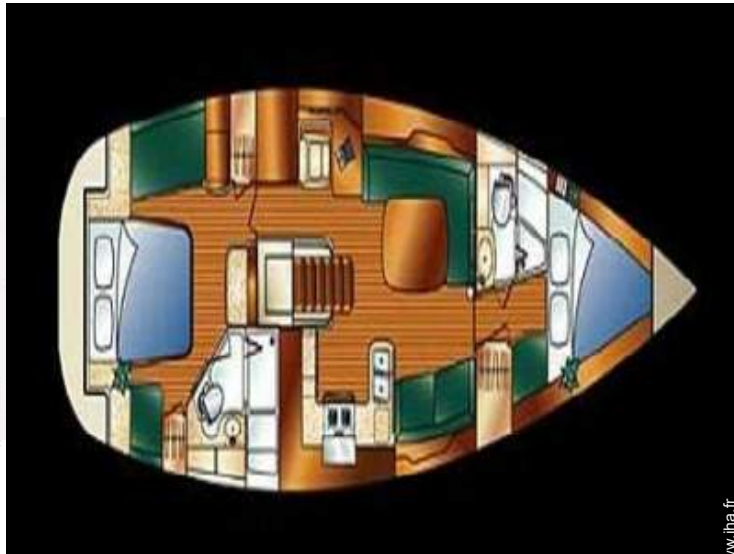

Plan d'agencement