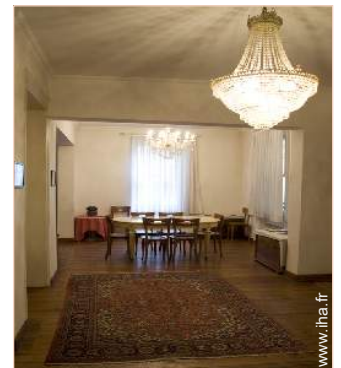

salon

N° annonce 27660

www.iha.fr