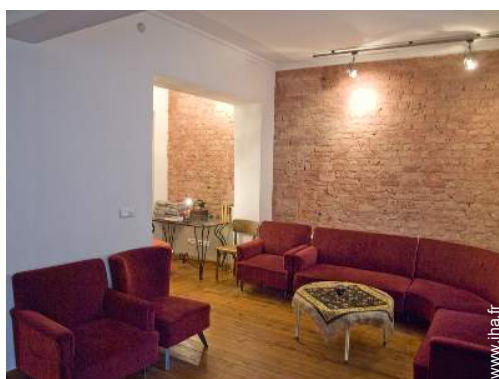

Conditions de réservations

• Réservation

- → Versement à la réservation : 25% du montant de la location
- → Versement du solde : à la remise des clefs
- → Caution demandée : 200€

• Location

- → Charges comprises
- → Taxe de séjours incluse
- → Forfait ménage départ inclus

[▶ Réserver](#)

[▶ Contacter le propriétaire](#)

Modes de paiement acceptés

- Virement bancaire
- Chèque bancaire
- PayPal
- Espèces

Contactez directement les propriétaires

www.ihaf.fr
N° annonce
27660
>> Réserver <<

Contact

Nom	M. SEDAT Koc
Adresse	36 rue Henri Chevreau
Ville	75020 PARIS
Pays	France
Tél. Fixe	+33 (0) 143585043 (France)
Tél. Mobile	+33 (0) 613607225 (France)
Télécopie	+33 (0) 957126565 (France)

Langues parlées