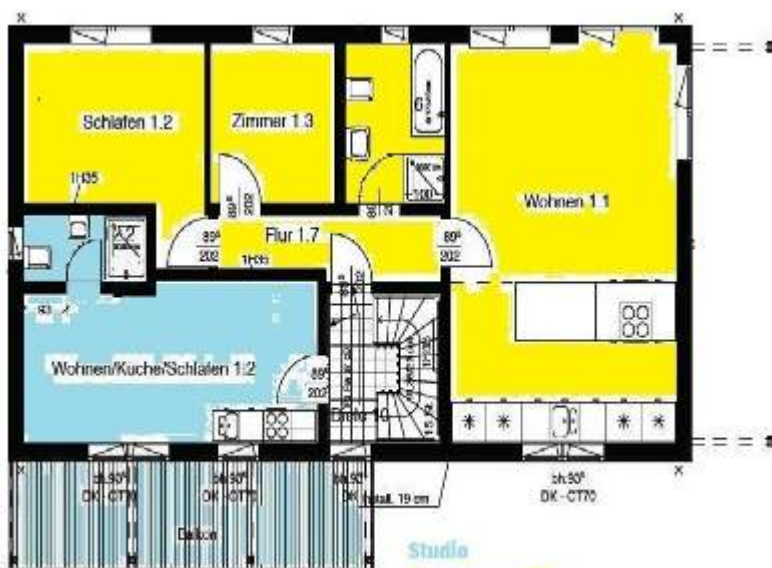

Plan d'agencement

Studio
Appartement 80