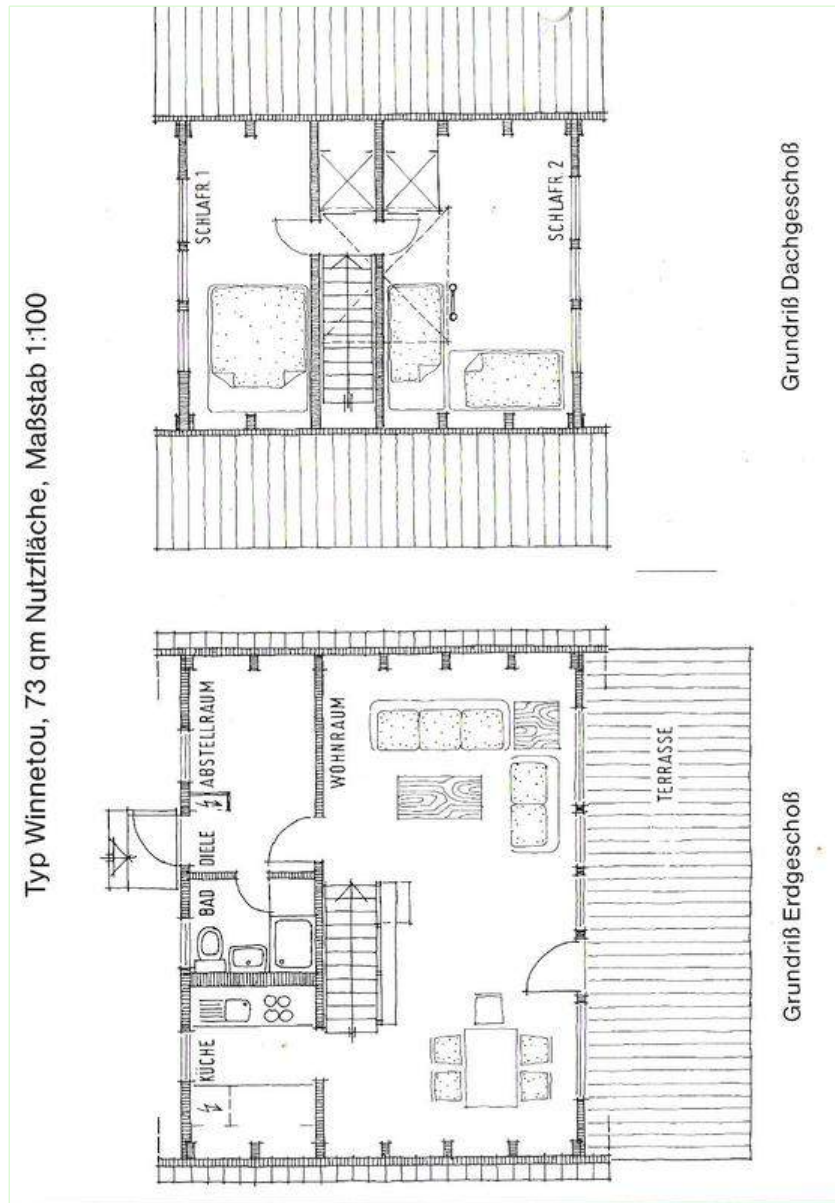

à proximité

Intérieur

- **Capacité d'accueil :**
7 personne(s) - 4 adultes, 3 enfant(s)
- **Superficie habitable :**
70m²
- **Agencement intérieur :**
4 pièce(s), 2 chambre(s), cabine nuit, 1 salle (s) de bain, séjour 20m², cuisine indépendante, coin repas, galerie/réception
- **Couchage - lit(s) :**
2 lit(s) double(s), 2 lit tiroir 1 pers, 2 possibilité couchage(s) supplémentaire(s)
- **Confort :**
T.V., chaine hifi, jeux de société, collection de livres, cable/satellite, armoire, penderie, chauffage central, rideaux, double-vitrage
- **Equipement ménager :**
Vaisselle/couverts, ustensiles et batterie de cuisine, cafetière, machine à café électrique, bouilloire électrique, cuisinière électrique, plaques de cuisson, four, hotte aspirante, réfrigérateur, aspirateur

Plan d'agencement

Album photos - 1

balcon

aménagement intérieur

chambre

panorama

Album photos - 2

à proximité