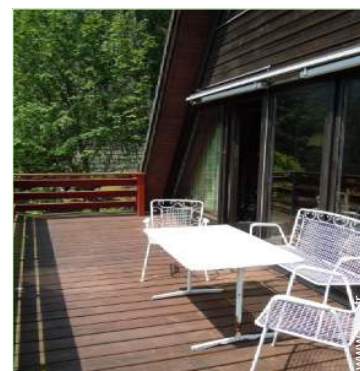

Gîte - Chalet, individuel(le), de plain-pied, entrée individuelle, dans un(e) Propriété

- **Idéal pour tout public, grande famille**
- **Vue** : dégagée, sans vis à vis, montagne, vignobles, forêt
- **Cadre** : enchanteur, romantique
- **Exposition** : Sud

balcon

panorama

Extérieur

- **Superficie du terrain :**
600m²
- **Installation extérieure :**
Balcon 14m², solarium 10m²
- **Cadre extérieur :**
Parc arboré 600m²
- **Equipements extérieurs :**
Table(s) de jardin, chaise(s) de jardin, transat(s)