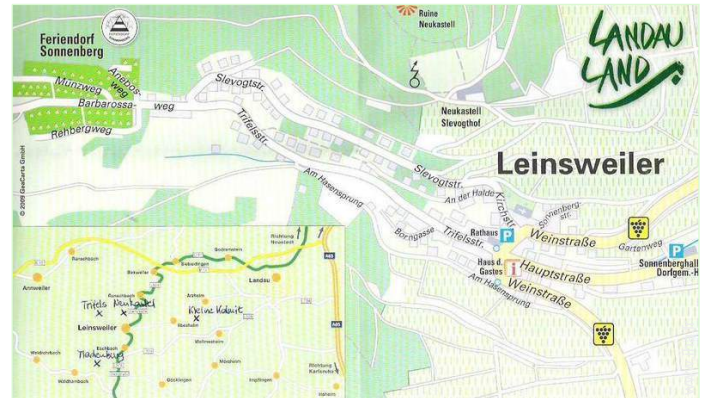

randonnée

Plan d'accès

Localisation & Accès

Coordonnées GPS en degrés, minutes, secondes: Latitude 49°11'13"N - Longitude 8°0'16"E ([Hébergement](#))

Adresse

→ Münzweg 6
76829 Leinsweiler

• Autoroute (sortie) A 65