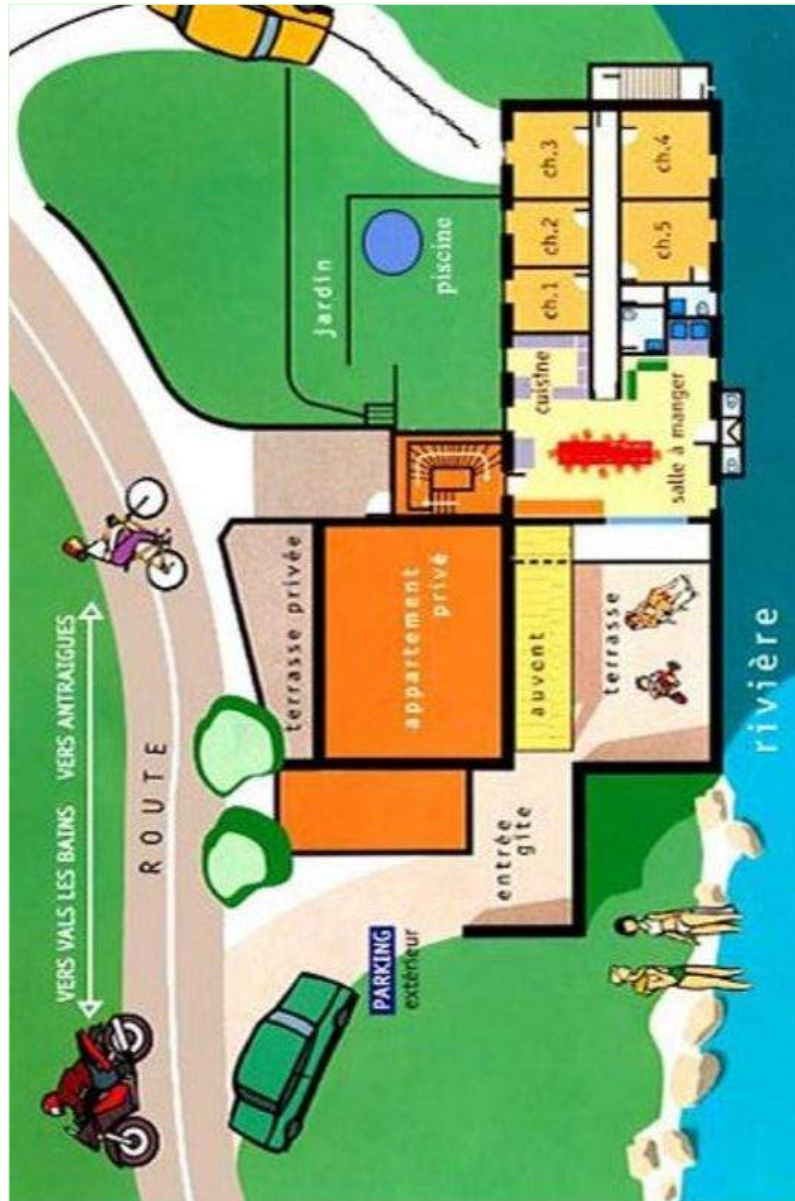

## Services

- **Linge :**  
Draps possible en sus (+8€), Couverture(s), Couette(s), Oreiller(s)
- **Maison :**  
Nettoyage de départ possible en sus (+90€), Entretien jardin/piscine, Parking
- **Personnel :**  
Massage possible en sus (+55€)

aménagement intérieur

Plan d'agencement

[www.ihf.fr](http://www.ihf.fr)

N° annonce 54698

[www.ihf.fr](http://www.ihf.fr)

>> LOCATIONS DE VACANCES

Internet  
Holiday  
Ads

Internet  
Holiday  
Ads