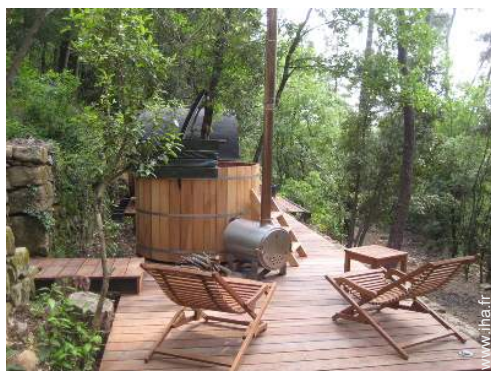

### Extérieur

- **Superficie du terrain :**  
1 ha
- **Installation extérieure :**  
Terrasse, terrasse couverte 16m<sup>2</sup>, balcon 8m<sup>2</sup>
- **Cadre extérieur :**  
Bois 1 ha, rivière
- **Équipements extérieurs :**  
Barbecue à gaz, table(s) de jardin, 2 chaise(s) de jardin, 2 chaise(s) longue(s), douche extérieure

vue depuis la chambre

balcon

sauna

Album photos - 2

jacuzzi

terrace

Cabane dans un arbre

douche extérieure

rivière

sauna

jacuzzi

Cabane dans un arbre

sauna

sauna

Cabane dans un arbre