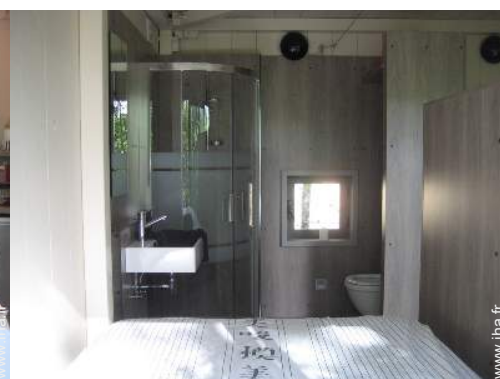

Confort intérieur et équipements

Conditions de réservations

● **Réservation**

→ Versement à la réservation :
30% du montant de la location

● **Location**

→ Taxe de séjours incluse

Modes de paiement acceptés

● Virement bancaire ● Chèque bancaire ●
Espèces

► [Réserver](#)

► [Contacter le propriétaire](#)

Contactez directement les propriétaires

www.ihfr.fr
N° annonce
4126
>> [Réserver](#) <<

Contact

Nom	M. PINNOO Koen
Adresse	Basse Hironde
Ville	07110 VINEZAC
Pays	France
Tél. Fixe	+33 (0) 4 75 88 93 60 (France)
Tél. Mobile	+33 (0) 6 11 76 60 10 (France)

Langues
parlées

N° annonce 4126

www.ihfr.fr