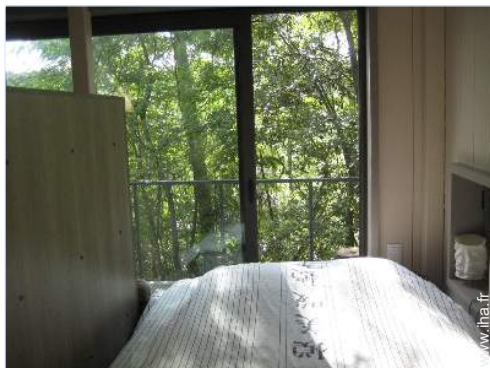

vue depuis la chambre