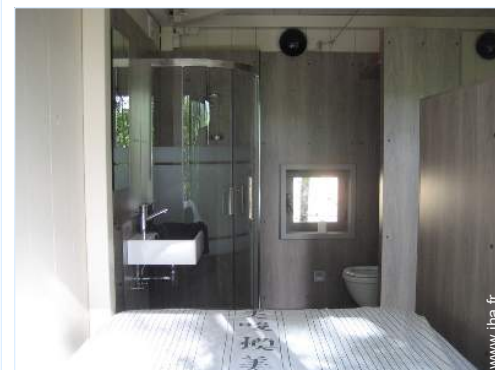

- **Commodités :**

- Centre village 1,5km
- Petits commerces 1,5km
- Poste 1,5km

Confort intérieur et équipements