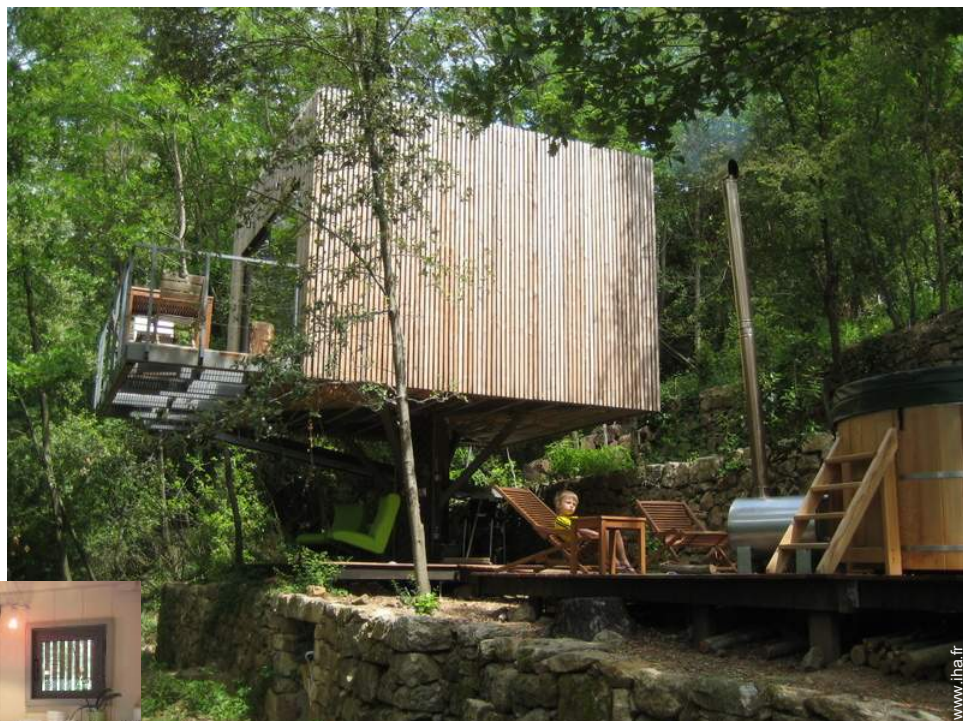

# Location de vacances Vinezac Cabane dans un arbre

Cabane dans un arbre, individuel  
(le), de plain-pied

Cadre : naturel

Capacité : 2 personne(s)

Chambre(s) : 1

Vinezac - Ardèche (07) - Rhône Alpes

France

## Location de vacances

Cabane dans un arbre, individuel(le), de plain-pied

- Vue : montagne, forêt
- Cadre : naturel

### Extérieur

- **Superficie du terrain :**  
1 ha
- **Installation extérieure :**  
Terrasse, terrasse couverte 16m<sup>2</sup>, balcon 8m<sup>2</sup>
- **Cadre extérieur :**  
Bois 1 ha, rivière
- **Équipements extérieurs :**  
Barbecue à gaz, table(s) de jardin, 2 chaise(s) de jardin, 2 chaise(s) longue(s), douche extérieure