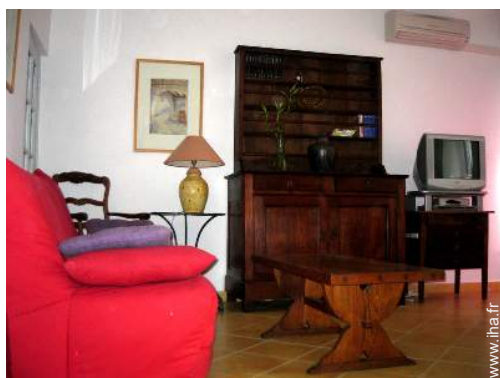

salon

Conditions de réservations

• Réservation

- → Versement à la réservation : 30% du montant de la location
- → Versement du solde : à la remise des clefs
- → Caution demandée : 250€

• Location

- → Charges comprises
- → Taxe de séjour en sus
- → Forfait ménage départ en sus : 60€

[► Réserver](#)

[► Contacter le propriétaire](#)

Modes de paiement acceptés

- Virement bancaire
- Chèque bancaire
- Espèces

Contactez directement les propriétaires

www.iha.fr
N° annonce
71704
[>> Réserver <<](#)

Contact

Nom	M., Mme DESPRATS Michel & Françoise
Adresse	Gîte-Expo Dou Rieu Joubert Le Grand Moulin
Ville	26220 DIEULEFIT
Pays	France
Tél. Fixe	+33 (0) 4 75 46 55 19 (France)
Tél. Mobile	+33 (0) 6 78 97 87 52 (France)

Langues parlées

N° annonce 71704

www.iha.fr

Internet
Holiday
Ads

Internet
Holiday
Ads