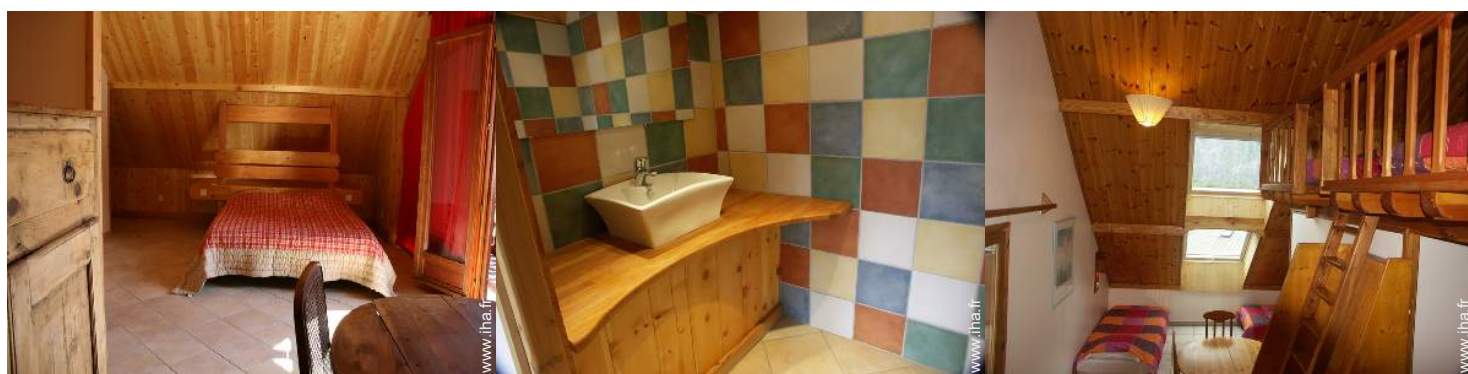

Montagne

séjour

Intérieur

- **Capacité d'accueil :**
20 personne(s)
- **Superficie habitable :**
280m²
- **Agencement intérieur :**
10 pièce(s), 7 chambre(s), 3 salle(s) de bain, 4 salle(s) de douche, 8 WC, séjour 40m², salon 20m², cuisine indépendante, salon télévision
- **Couchage - lit(s) :**
5 lit(s) double(s), 6 lit(s) simple(s), 2 lits superposés
- **Confort :**
T.V., lecteur DVD, jeux de société, collection de livres, armoire, placard, penderie, sèche-cheveux, chauffage central, poêle suédois, baie vitrée, fenêtre de toit, rideaux, stores, double-vitrage
- **Équipement ménager :**
Vaisselle/couverts, ustensiles et batterie de cuisine, machine à café électrique, bouilloire électrique, grille-pain, presse-agrumes, robot ménager, crêpière, appareil à raclette, appareil à fondue, cuisinière à gaz, cuisinière électrique, four, hotte aspirante, réfrigérateur, congélateur, lave-vaisselle, lave-linge, aspirateur

Montagne

vue est

séjour

séjour

Album photos - 2

lit(s) double(s)

chambre

vue nord-est