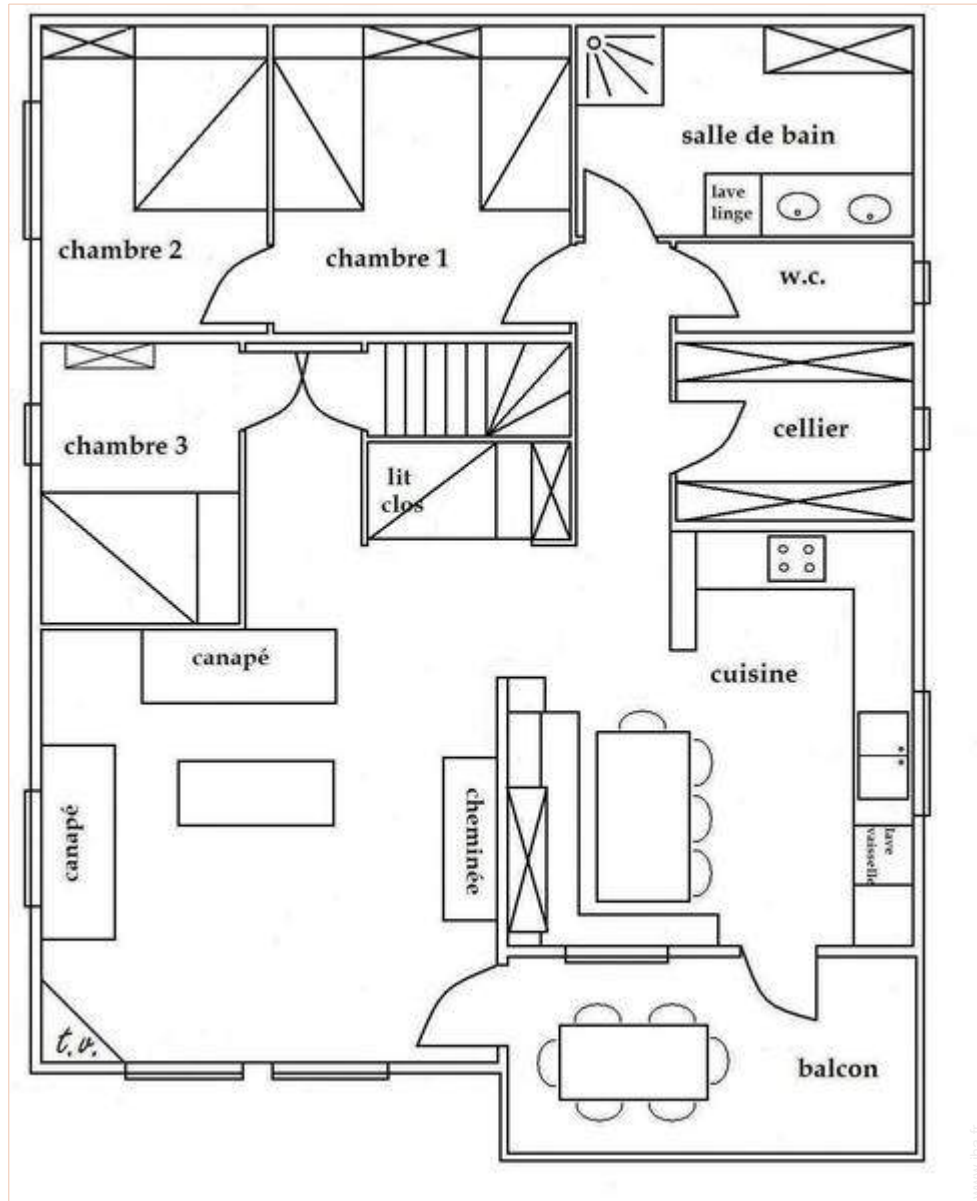

Intérieur

- **Capacité d'accueil :**
8 personne(s)
- **Superficie habitable :**
100m²
- **Agencement intérieur :**
5 pièce(s), 3 chambre(s), 1 salle(s) de douche, 1 WC, séjour 30m², cuisine indépendante, coin du feu, cellier
- **Couchage - lit(s) :**
2 lit(s) double(s), 1 canapé-lit(s) 2 pers, 3 lit(s) simple(s), 1 canapé-lit(s) 1pers, 1 lit(s) bébé
- **Confort :**
Cheminée, T.V., lecteur DVD, jeux de société, collection de livres, collection de films, téléphone, câble/satellite, accès internet, accès internet haut débit, wifi (accès internet sans fil), radio-réveil, sèche-cheveux, chauffage central, rideaux, double-vitrage, interphone
- **Equipement ménager :**
Vaisselle/couverts, ustensiles et batterie de cuisine, cafetière, machine à café électrique, bouilloire électrique, grille-pain, presse-agrumes, robot ménager, appareil à raclette, appareil à fondue, plaques de cuisson, four, micro-ondes, hotte aspirante, réfrigérateur, congélateur, lave-vaisselle, lave-linge, sèche-linge, aspirateur, fer à repasser, planche à repasser

Extérieur

- **Installation extérieure :**
Balcon
- **Cadre extérieur :**
Cour privée
- **Equipements extérieurs :**
Table(s) de jardin, 6 chaise(s) de jardin, parasol, salon de jardin, balançoire

Services

Plan d'agencement

www.ihf.fr

Album photos - 1

cuisine

Album photos - 2

Location de vacances de Charme
Rhône Alpes - France
"Le Chalet des Cocales - Le Pin Sylvestre"

7

[Réserver](#)