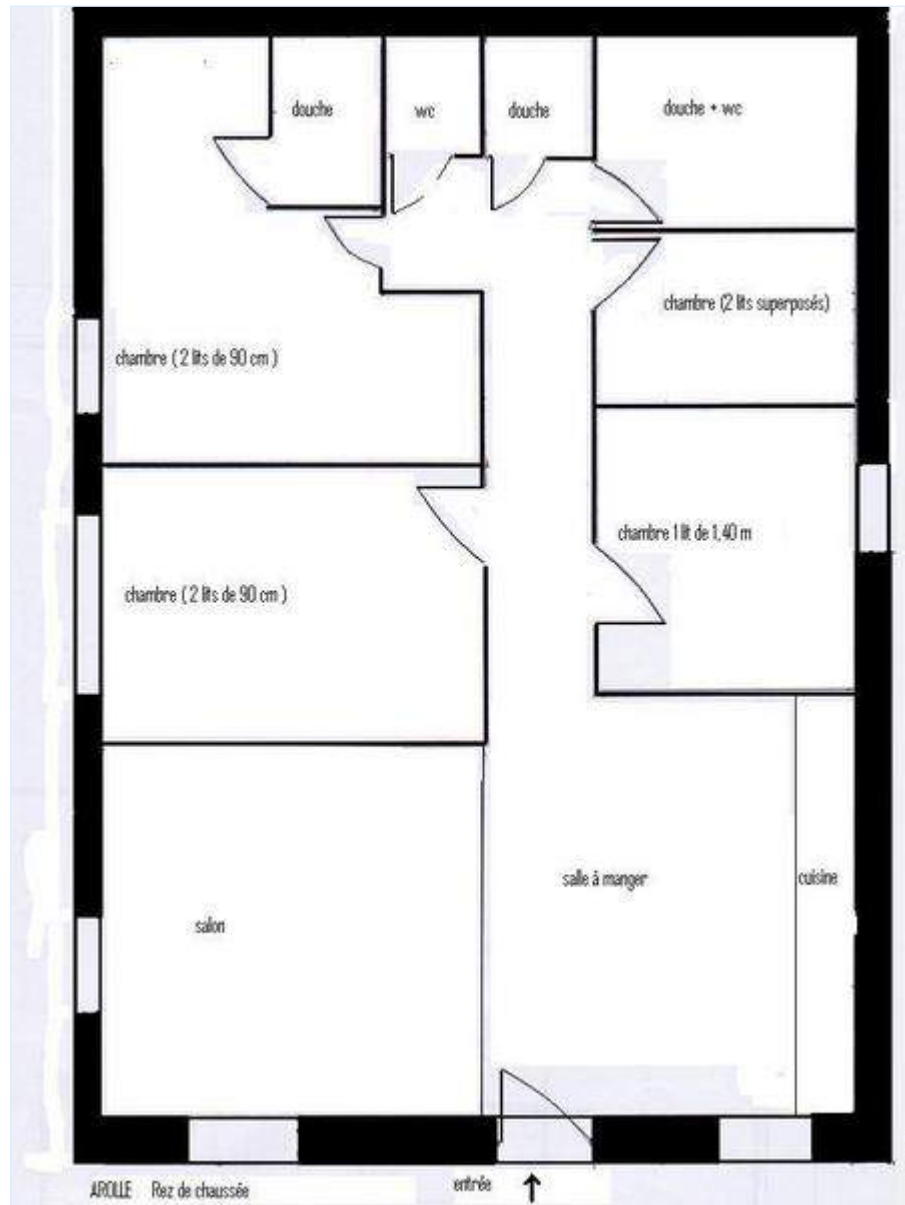

Plan d'agencement