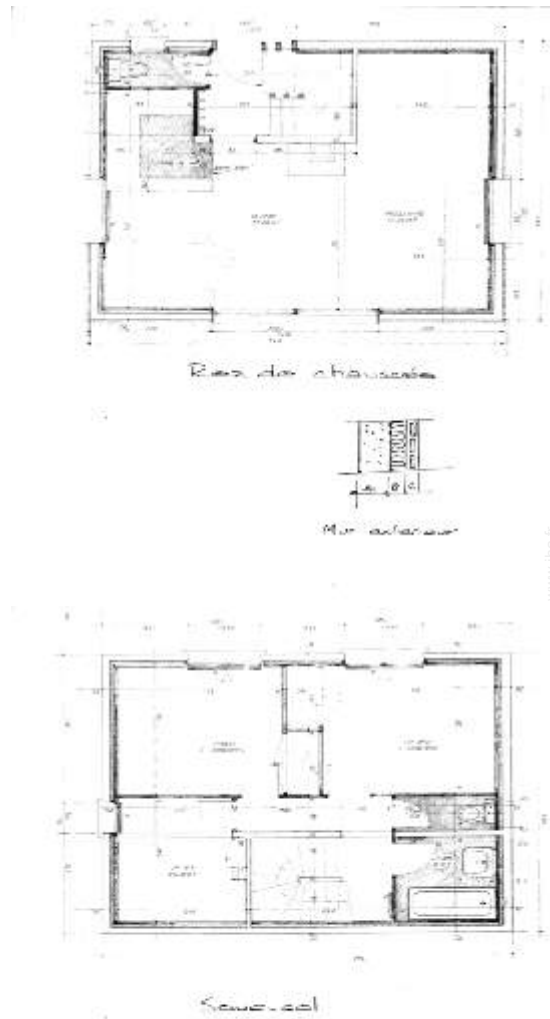

grande chambre

coin du feu

coin cuisine

Intérieur

- **Capacité d'accueil :**
6 personne(s)
- **Superficie habitable :**
80m²
- **Agencement intérieur :**
4 pièce(s), 3 chambre(s), 1 salle(s) de bain, 1 WC, séjour 20m², salon < 9m², cuisine indépendante, coin repas, coin du feu
- **Couchage - lit(s) :**
2 lit(s) double(s), 2 lits superposés
- **Confort :**
Cheminée, collection de livres, prise antenne t.v., cable/satellite, accès internet haut débit, placard, penderie, chauffage central, baie vitrée, stores, volets roulants
- **Equipement ménager :**
Vaisselle/couverts, ustensiles et batterie de cuisine, cafetière, bouilloire électrique, grille-pain, presse-agrumes, robot ménager, plaques de cuisson, four, hotte aspirante, réfrigérateur, lave-vaisselle, lave-linge, fer à repasser, planche à repasser

Extérieur

- **Superficie du terrain :**
< 100m²
- **Installation extérieure :**
Balcon
- **Cadre extérieur :**
Cour privée, bois, ruisseau
- **Equipements extérieurs :**
Barbecue, table(s) de jardin, chaise(s) de jardin, parasol

Plan d'agencement

Album photos - 1

coin du feu

grande chambre

salle(s) de bain

coin cuisine

Localisation & Accès

Coordonnées GPS en degrés, minutes, secondes: Latitude 45°37'30.792"N - Longitude 6°47'41.892"E ([Ville](#))