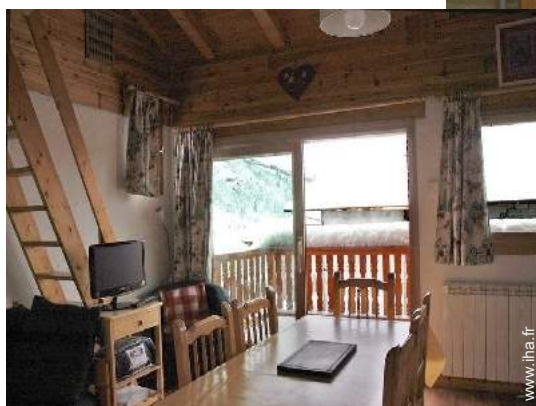

Location de vacances Tarentaise "Les Pachons"