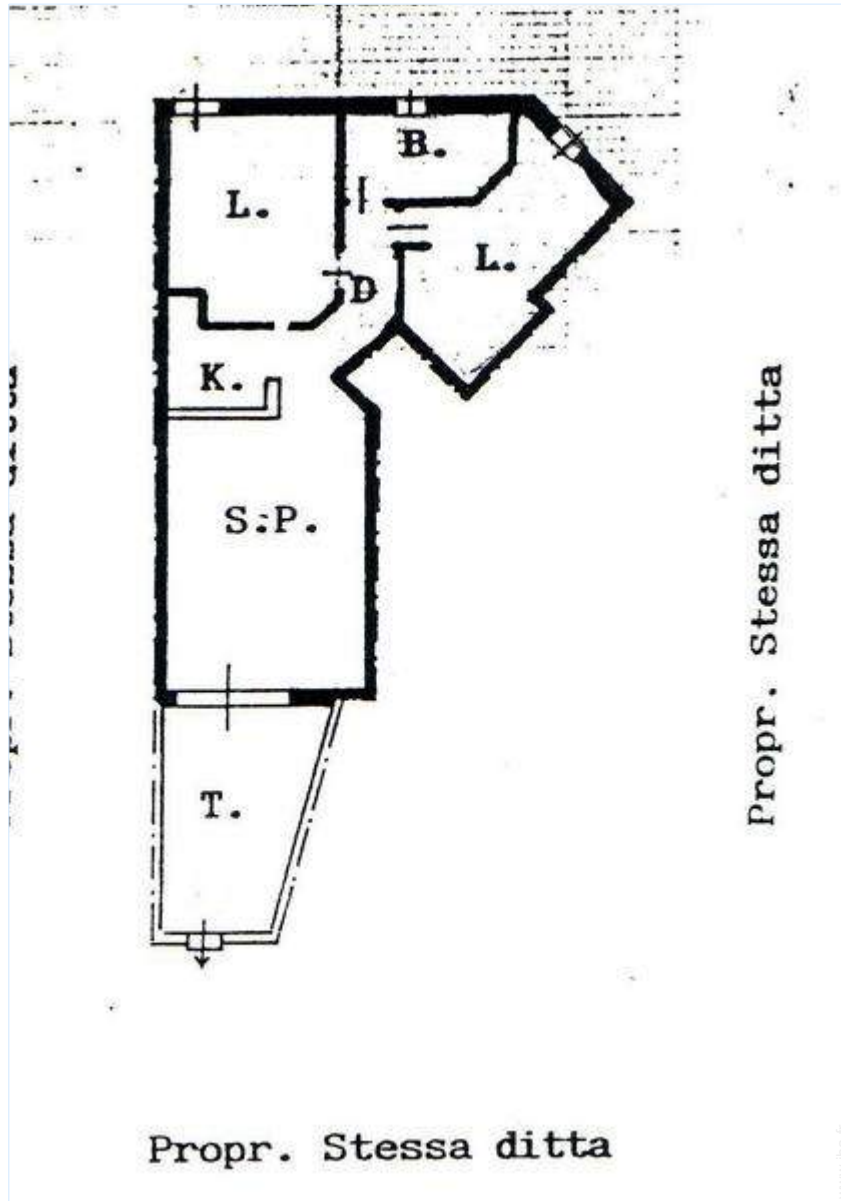

Plan d'agencement