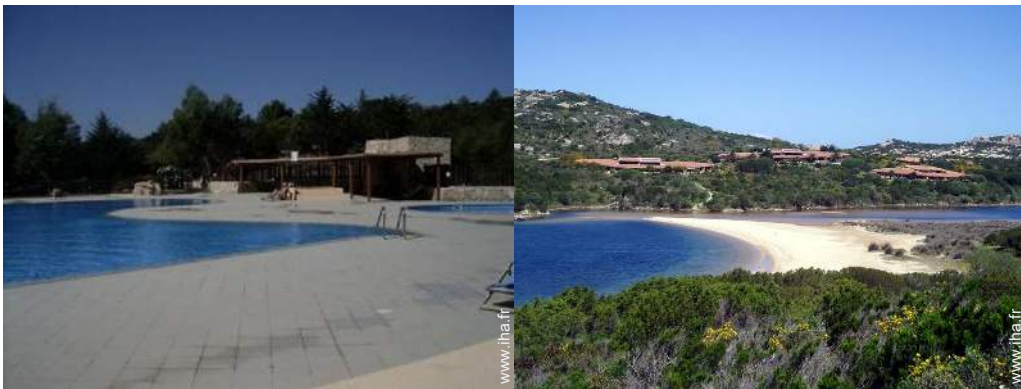

Album photos - 2