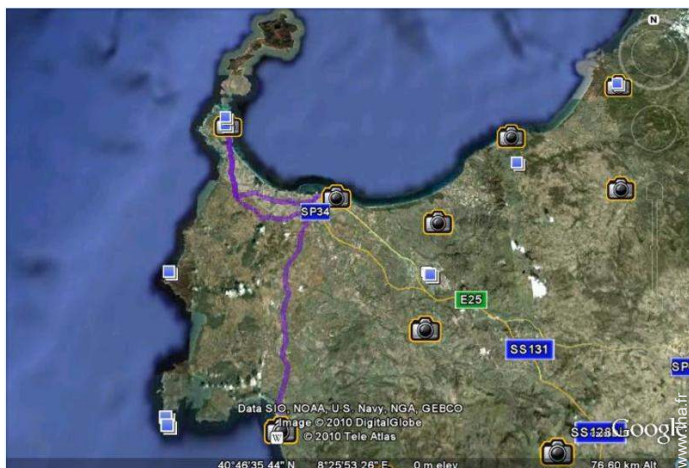

Localisation & Accès

Coordonnées GPS en degrés, minutes, secondes: Latitude 40°56'19.212"N - Longitude 8°13'33.204"E (Ville)

Adresse

→ Località Cala Lupo
07040 Stintino

• Aéroport Alghero Fertilia

→ Alghero, Province de Sassari, Sardaigne, Italie
→ Distance : 49km
→ Temps : 30'

• Gare maritime Porto Torres

→ Porto Torres, Province de Sassari, Sardaigne, Italie
→ Distance : 29km
→ Temps : 20'

• Gare routière (bus) Fertilia

→ Alghero, Province de Sassari, Sardaigne, Italie
→ Distance : 49km
→ Temps : 30'

• Porto Torres : Distance : 29km

• Alghero : Distance : 55km

• Sassari : Distance : 49km

Contact

Nom	M. PEIGOTTU Fabio
Adresse	Viale Adua 9
Ville	07100 SASSARI
Pays	Italie
Tél. Mobile	+39 3939714566 (Italie)