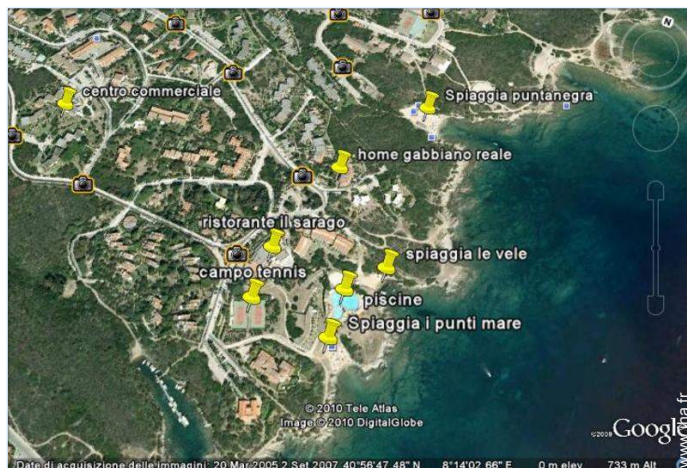

chambre

chambre enfant

chambre

coin cuisine

vue mer

Environnement

Eté

Plan d'accès

Localisation & Accès

Coordonnées GPS en degrés, minutes, secondes: Latitude 40°56'19.212"N - Longitude 8°13'33.204"E (Ville)

Adresse

→ Località Cala Lupo
07040 Stintino

• Aéroport Alghero Fertilia

→ Alghero, Province de Sassari, Sardaigne, Italie
→ Distance : 49km
→ Temps : 30'

• Gare maritime Porto Torres

→ Porto Torres, Province de Sassari, Sardaigne, Italie
→ Distance : 29km
→ Temps : 20'

• Gare routière (bus) Fertilia

→ Alghero, Province de Sassari, Sardaigne, Italie
→ Distance : 49km
→ Temps : 30'