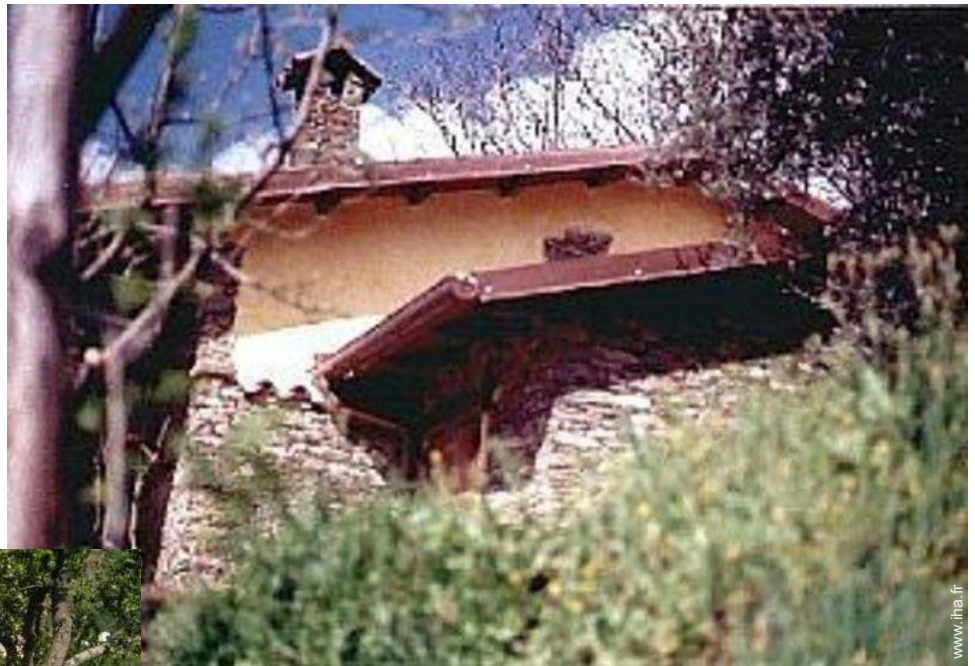

Location de vacances de Prestige Barbagia "Su foxile"

Chalet de Montagne de Prestige,
individuel(le), de plain-pied, entrée
individuelle, dans un(e) Propriété

Cadre : enchanteur, romantique

Capacité : 6 personne(s)

Internet
Holiday
Ads

DE PARTICULIER A PARTICULIER

Location de vacances de Prestige

Chalet de Montagne de Prestige, individuel(le), de plain-pied, entrée individuelle, dans un(e) Propriété

- **Idéal pour tout public, couple**
- **Vue** : panoramique, campagne, piscine, jardin/parc, forêt, village
- **Cadre** : enchanteur, romantique
- **Exposition** : Sud