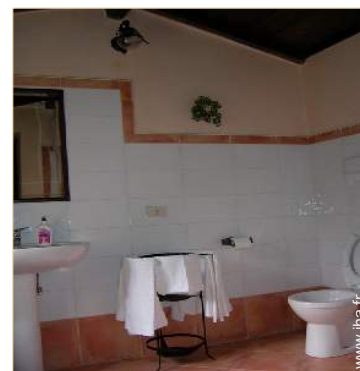

salle(s) de bain

Intérieur

- **Capacité d'accueil :**
6 personne(s) - 4 adultes, 2 enfant(s)
- **Superficie habitable :**
60m²
- **Agencement intérieur :**
2 pièce(s), 2 chambre(s), 2 salle(s) de bain, 2 salle(s) de douche, 2 WC, séjour, salon, kitchenette, coin du feu, véranda
- **Couchage - lit(s) :**
2 lit(s) double(s), 2 possibilité couchage(s) supplémentaire(s)
- **Confort :**
Cheminée, T.V., prise antenne t.v., ordinateur, câble/satellite, armoire, sèche-cheveux, moustiquaire aux fenêtres, chauffage électrique, poêle à bois, baie vitrée, double-vitrage
- **Equipement ménager :**
Vaisselle/couverts, ustensiles et batterie de cuisine, cafetière, machine à café espresso, grille-viande, cuisinière à gaz, micro-ondes, hotte aspirante, réfrigérateur, aspirateur, fer à repasser, planche à repasser