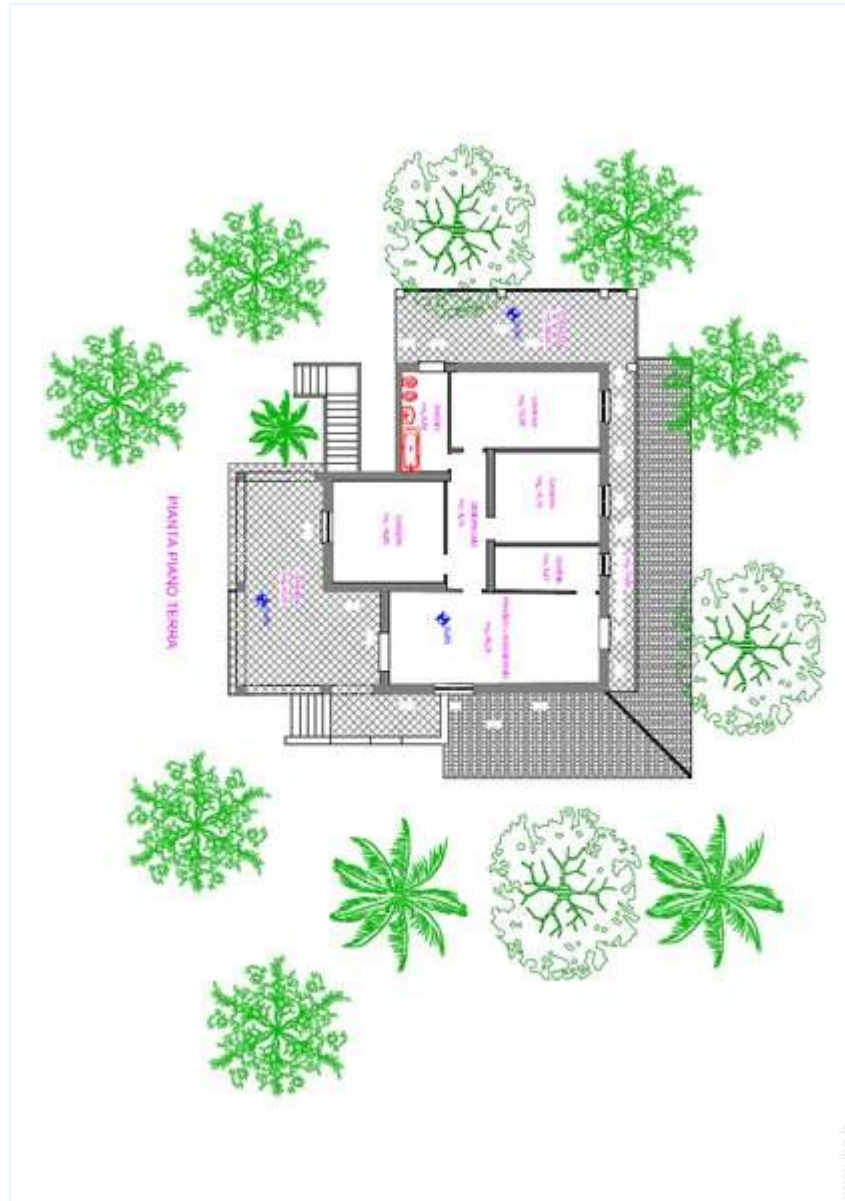

Internet
Holiday
Ads

Internet
Holiday
Ads

DE PARTICULIER A PARTICULIER

Extérieur

- **Superficie du terrain :**
3 ha
- **Installation extérieure :**
Terrasse 40m², balcon 12m², véranda moustiquaire - lanai 45m²
- **Cadre extérieur :**
Cour privée > 1000m², terrain clos 3 ha, jardin 400m², pelouse 400m², oliveraie 2 ha, verger 1 ha, puits/source
- **Equipements extérieurs :**
Barbecue, table(s) de jardin, 6 chaise(s) de jardin, douche extérieure

Intérieur

- **Capacité d'accueil :**
6 personne(s)
- **Superficie habitable :**
100m²
- **Agencement intérieur :**
6 pièce(s), 3 chambre(s), 1 salle(s) de bain, 1 salle(s) de douche, 1 WC, séjour 35m², cuisine indépendante, salle à manger, coin du feu, véranda, loggia
- **Couchage - lit(s) :**
1 lit(s) double(s), 4 lit(s) simple(s)
- **Confort :**
Cheminée, T.V., prise antenne t.v., stores, double-vitrage, portail télécommandé
- **Equipement ménager :**
Vaisselle/couverts, ustensiles et batterie de cuisine, cafetière, cuisinière à gaz, cuisinière électrique, plaques de cuisson, four, hotte aspirante, réfrigérateur, congélateur

Plan d'agencement

Album photos - 1

N° annonce 27360

www.ihf.fr

>> LOCATIONS DE VACANCES

Internet
Holiday
Ads

Internet
Holiday
Ads

DE PARTICULIER A PARTICULIER