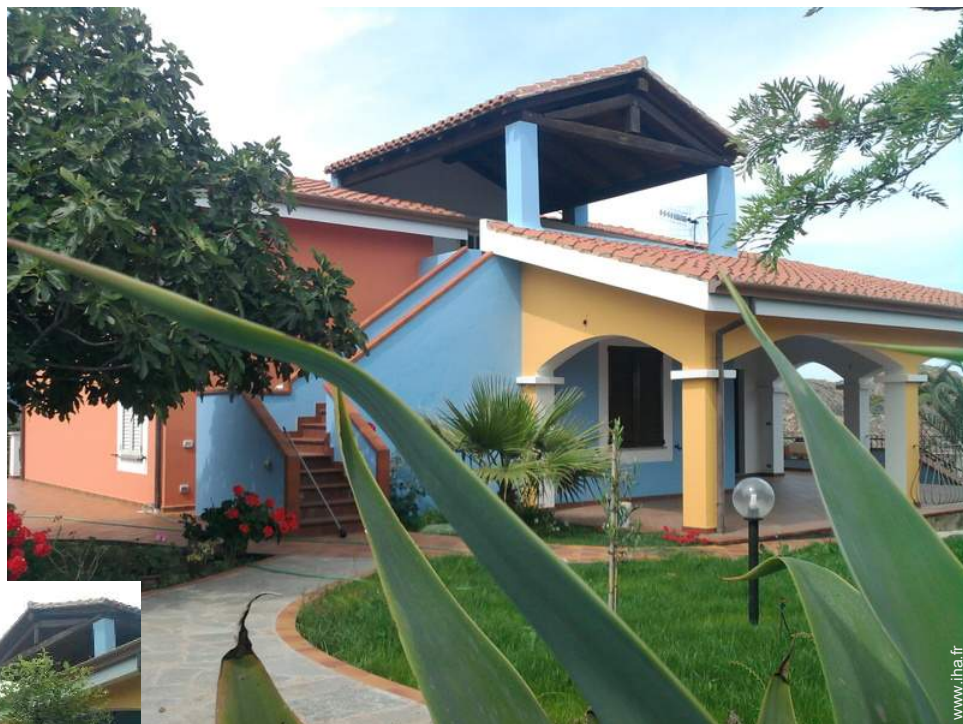

Location de vacances Ogliastra "Sa serra"

Villa, mitoyen(ne), de plain-pied,
entrée individuelle, dans un(e)
Domaine

Cadre : naturel

Capacité : 6 personne(s)

Chambre(s) : 3

Pièce(s) : 6

Lotzorai - Province de l'Ogliastra (OG) - Sardaigne
Italie

- **Idéal pour tout public, famille**
- **Vue : panoramique, dégagée, sans vis à vis, dominante, coucher de soleil exceptionnel, nocturne scintillante**
- **Cadre : naturel**
- **Exposition : Sud-est**