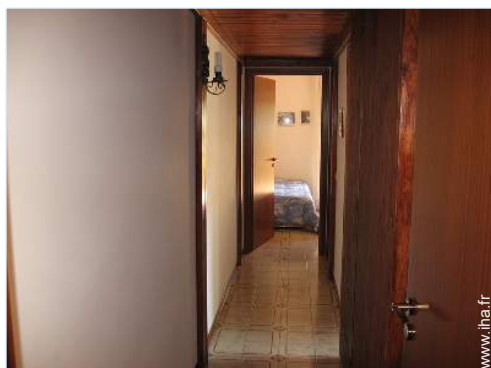

Agencement intérieur

Intérieur

- **Capacité d'accueil :**
6 personne(s) - 4 adultes, 2 enfant(s)
- **Superficie habitable :**
60m²
- **Agencement intérieur :**
3 pièce(s), 2 chambre(s), 1 salle(s) de douche, 1 WC, séjour, coin du feu
- **Couchage - lit(s) :**
1 lit(s) double(s), 2 lit(s) king-size(s), 2 canapé-lit(s) 2 pers, 1 lit(s) bébé
- **Confort :**
T.V., cable/satellite, armoire, radio-réveil, sèche-cheveux, moustiquaire aux fenêtres, ventilateur d'appoint, ventilateur mural, portail télécommandé
- **Equipped ménager :**
Vaisselle/couverts, ustensiles et batterie de cuisine, cafetière, machine à café électrique, cuisinière à gaz, four, réfrigérateur, lave-linge, fer à repasser