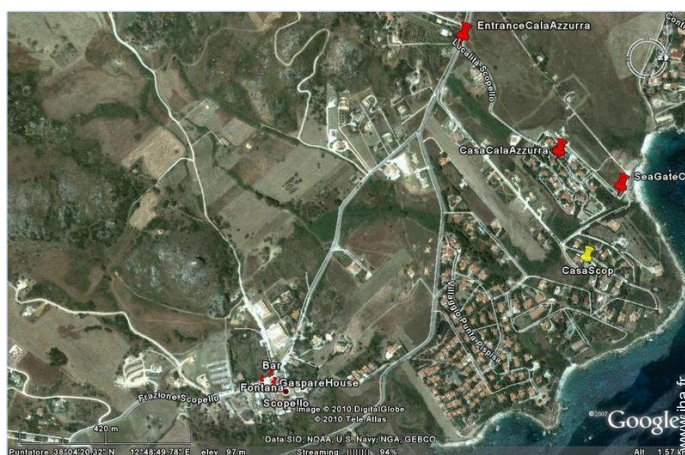

chambre principale

chambre enfant

l'immeuble

vue de la propriété

Album photos - 3

Plan d'accès

Localisation & Accès

Coordonnées GPS en degrés, minutes, secondes: Latitude 38°4'37.75"N - Longitude 12°48'43.03"E (Hébergement)

Adresse

→ Cala Mazzo di Sciacca  
91014 Scopello

• Aéroport Palermo

→ Palerme, Province de Palerme, Sicile, Italie

→ Distance : 47km  
→ Temps : 45'

• Autoroute (sortie) Palermo- Trapani A29

→ Palerme, Province de Palerme, Sicile, Italie