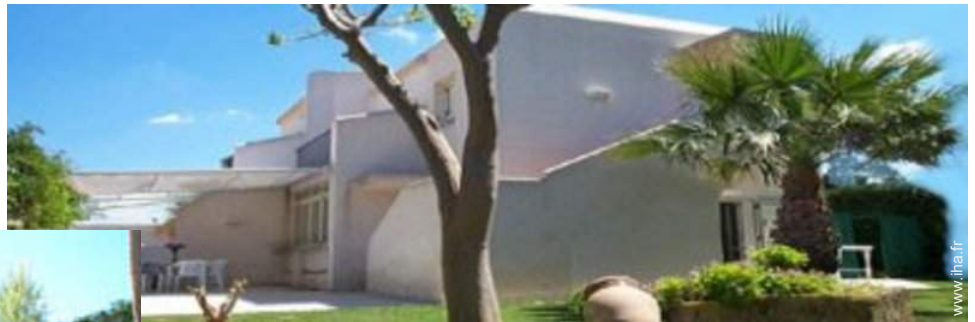

Location de vacances Îles Stagnone "Villaggio La Vela"

Villa, individuel(le), de 2 étages,
entrée individuelle, dans un(e)
Hameau

Cadre : marin, sportif

Capacité : 7 personne(s)

Chambre(s) : 3

Pièce(s) : 9

- **Idéal pour tout public**
- **Vue :** mer/océan, jardin/parc, prairie, village
- **Cadre :** marin, sportif

Les plus

- **Tennis :**
Tennis dans la résidence
- **Parking :**
Parking non couvert : 1 dans la résidence, 14 sur le terrain