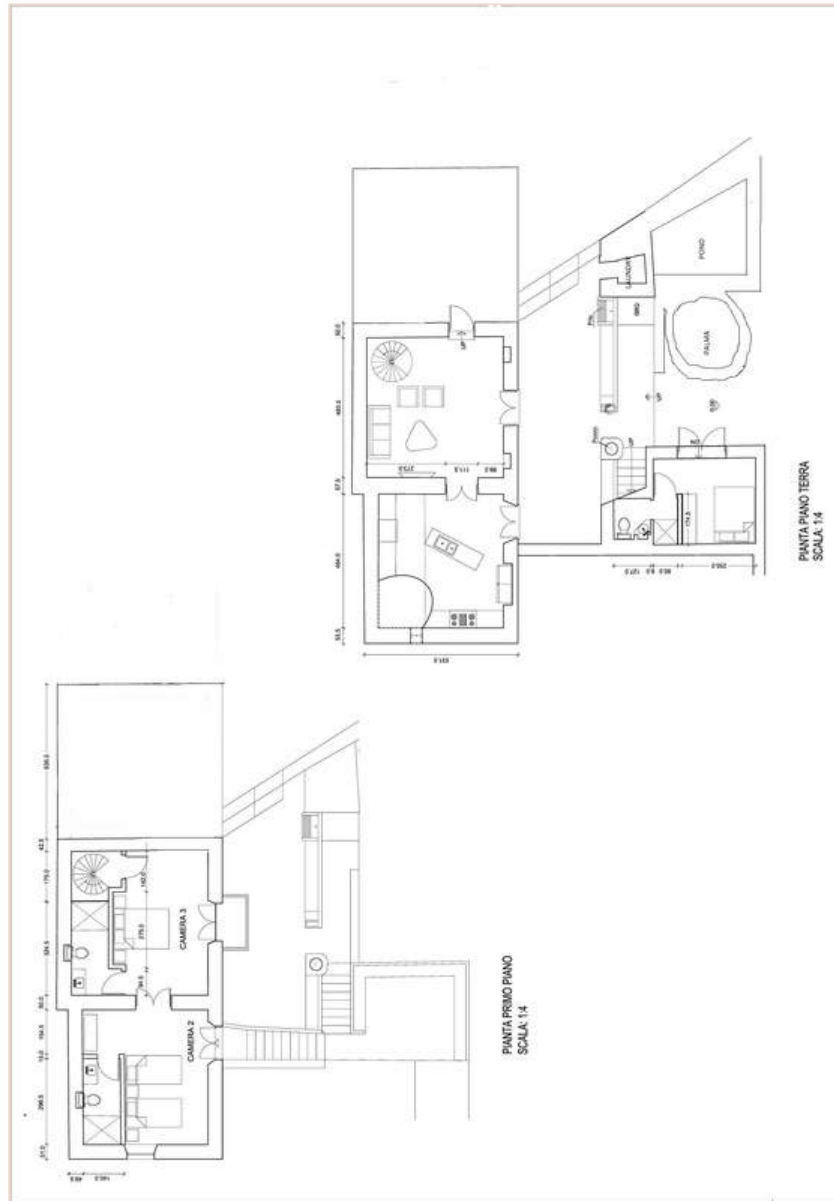

Plan d'agencement

www.ihf.fr