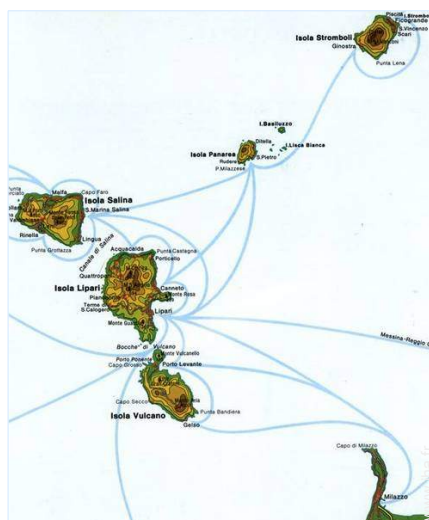

### Environnement & localisation

Mer

### Plan d'accès

### Localisation & Accès

Coordonnées GPS en degrés, minutes, secondes: Latitude 38°32'25.8"N - Longitude 14°52'8.076"E (Ville)

#### • Gare maritime Milazzo

→ Milazzo, Province de Messine, Sicile, Italie  
→ Distance : 200km  
→ Temps : 1h30'

• Lipari : Distance : 40km

• Santa Marina Salina : Distance : 10km