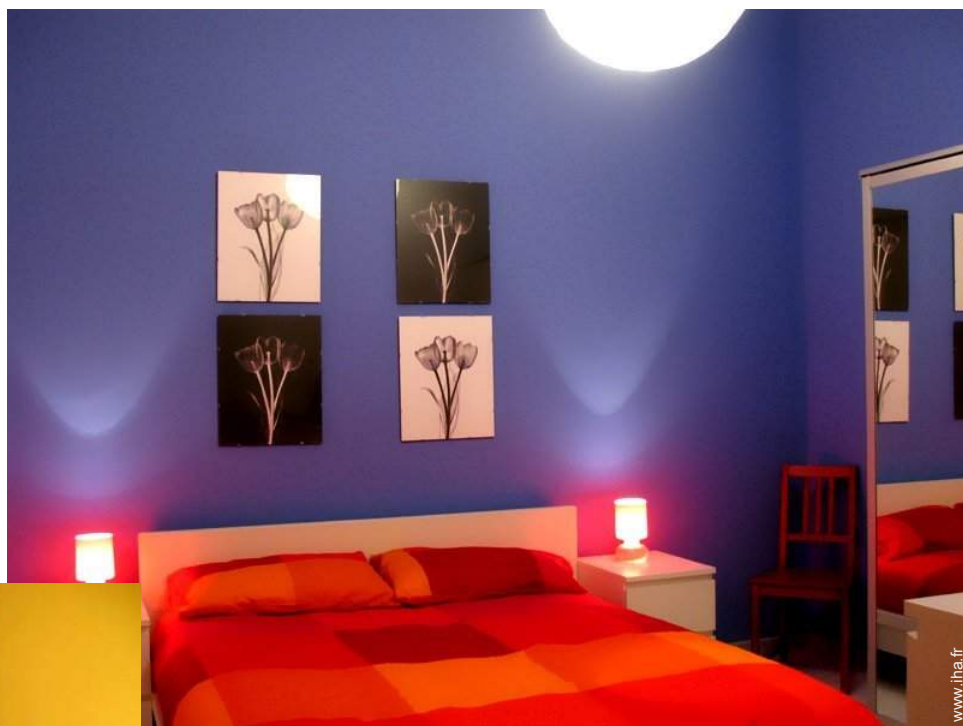

Location de vacances Coquille d'Or "Appartamento Verdi"