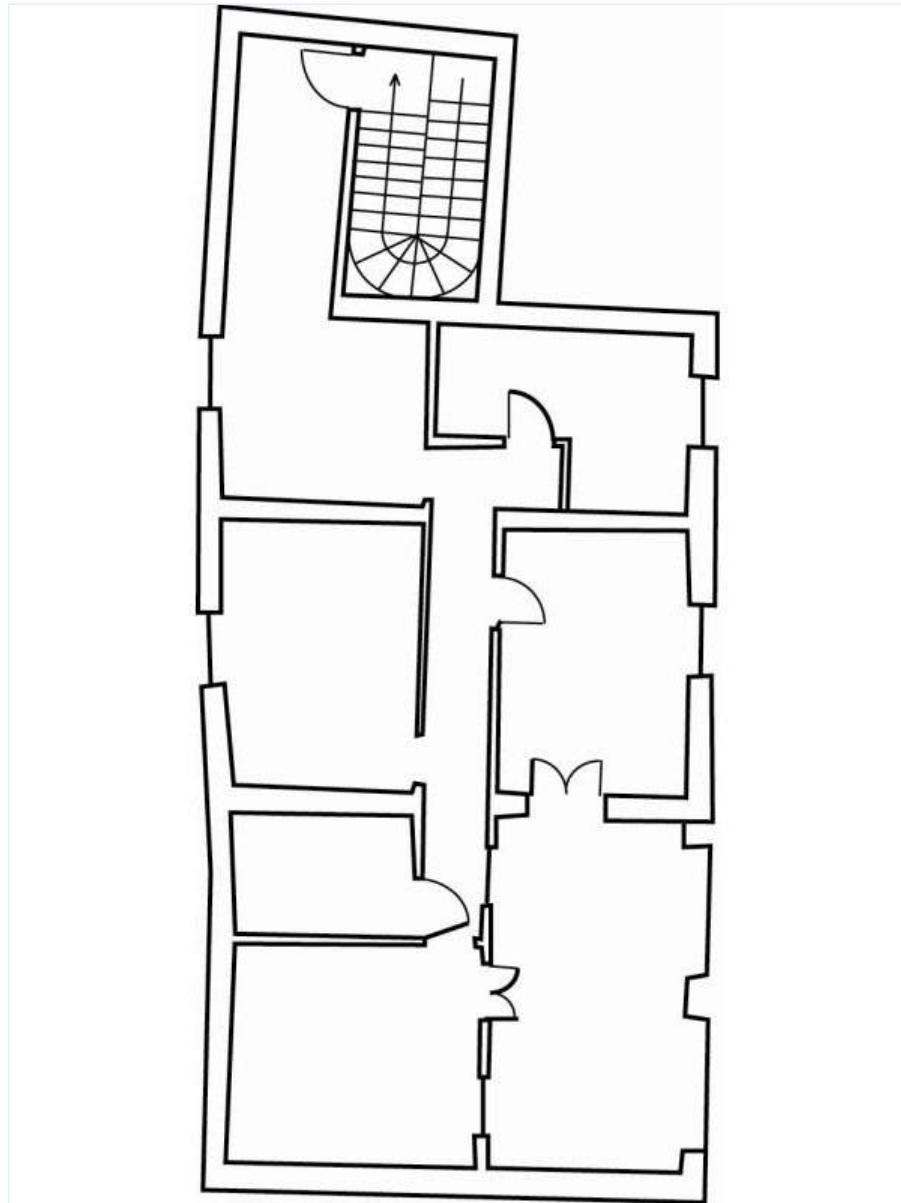

Extérieur

- Installation extérieure :
Terrasse 20m²

terrasse

Intérieur

- Capacité d'accueil :
7 personne(s) - 7 adultes
- Superficie habitable :
100m²
- Agencement intérieur :
3 chambre(s), 1 salle(s) de bain, 1 salle(s) de douche, 1 WC, séjour 15m², grande cuisine indépendante, salon télévision
- Couchage - lit(s) :
2 lit(s) king-size(s), 2 canapé-lit(s) 2 pers, 1 lit(s) bébé
- Confort :
T.V., wifi (accès internet sans fil), armoire, penderie, sèche-cheveux, partiellement climatisé, ventilateur d'appoint, rideaux
- Equipement ménager :
Vaisselle/couverts, ustensiles et batterie de cuisine, cafetière, presse-agrumes, cuisinière à gaz, four, hotte aspirante, réfrigérateur, congélateur, lave-linge, fer à repasser, planche à repasser

Informations pratiques

- Informations pratiques
Enfants bienvenus
Couverture téléphonie mobile
Eau : chaude/froide
Tension électrique : 220-240V / 50Hz
Alimentation électrique : secteur

salle(s) de bain

Plan d'agencement

www.aha.fr

Album photos - 1

chambre

aménagement intérieur

chambre

Album photos - 2

cuisine