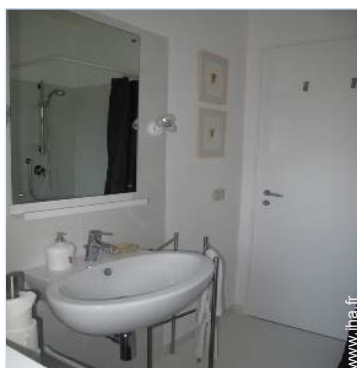

salle(s) de bain